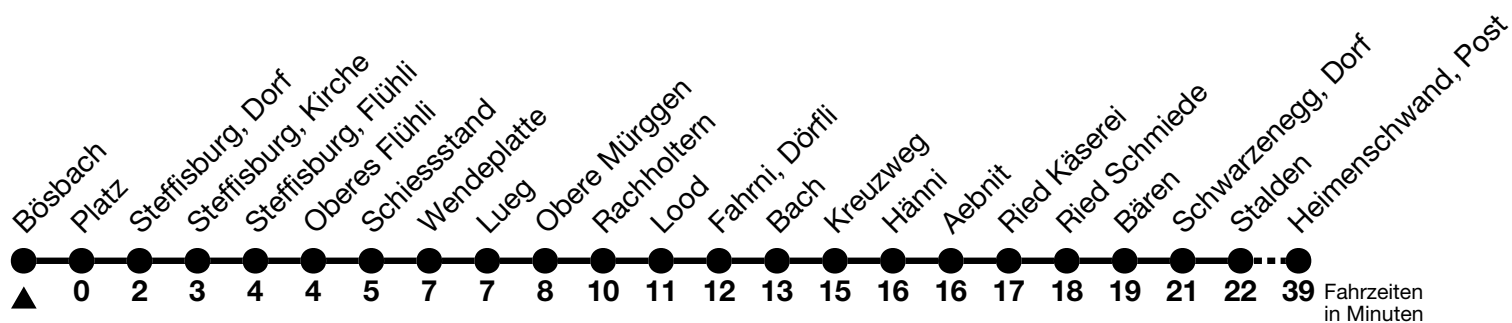

42

Bösbach → Heimenschwand, Post

Gültig 10.12.2023 - 14.12.2024

Alle Angaben ohne Gewähr

Uhr	Montag - Freitag	Samstag	Sonn- und Feiertag
07	11	11	
08	11		
09	11	11	11
10			
11	11	11	11
12			
13	11	11	
14	11	11	11
15			
16	11	11	11
17			
18	11	11	11
19			
20	13 _a	13 _a	13 _a
21	13 _a	13 _a	43 _a
22	13 _a	13 _a	
23	13 _b	13 _b	13 _b

a = Von Steffisburg, Kirche bis Fahrni, Bach, Halt nur zum Aussteigen

b = Von Steffisburg, Kirche bis Heimenschwand, Post, Halt nur zum Aussteigen. Unterlangenegg, Kreuzweg, Halt auch zum Einsteigen

Feiertage sind 25. + 26.12.2023, 01. + 02.01., 29.03. + 01.04., 09. + 20.05., 01.08.2024

Fahrplan Thun-Emberg-Kreuzweg-Heimenschwand siehe Linie 43

Verbindungen mit Umstieg in Unterlangenegg, Kreuzweg oder Schwarzenegg, Dorf siehe Online Fahrplanauskunft

Moonliner siehe separater Fahrplan

VELOS: Der Veloselbstverlad ist beschränkt möglich