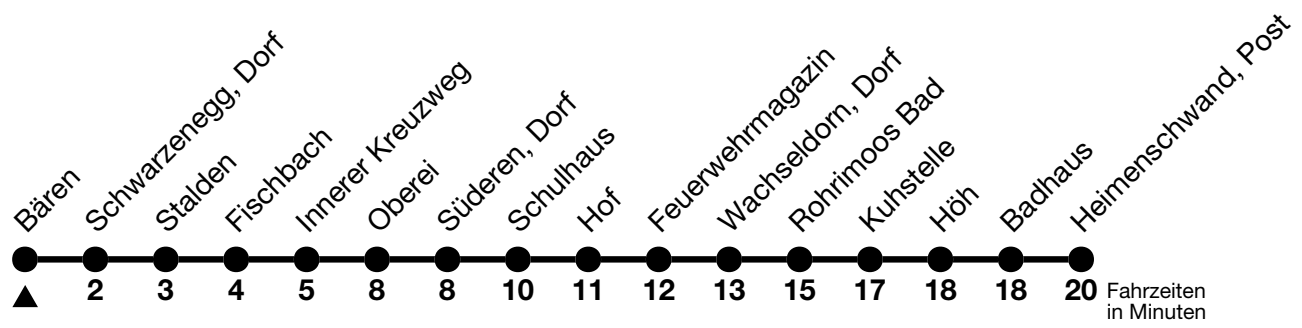

42

Bären → Heimenschwand, Post

Gültig 10.12.2023 - 14.12.2024

Alle Angaben ohne Gewähr

Uhr	Montag - Freitag	Samstag	Sonn- und Feiertag
07	31	31	15
08	31		
09	31	31	31
10			
11	31	31	31
12	06	06	06
13	31	31	
14	31	31	31
15			
16	32	31	31
17			
18	32	31	31
19			
20	31	31	31
21	31	31	
22	31	31	01

Feiertage sind 25. + 26.12.2023, 01. + 02.01., 29.03. + 01.04., 09. + 20.05., 01.08.2024
 Fahrplan Thun-Emberg-Kreuzweg-Heimenschwand siehe Linie 43
 Verbindungen mit Umstieg in Unterlangenegg, Kreuzweg oder Schwarzenegg, Dorf siehe Online Fahrplanauskunft
 Moonliner siehe separater Fahrplan
 VELOS: Der Veloselbstverlad ist beschränkt möglich