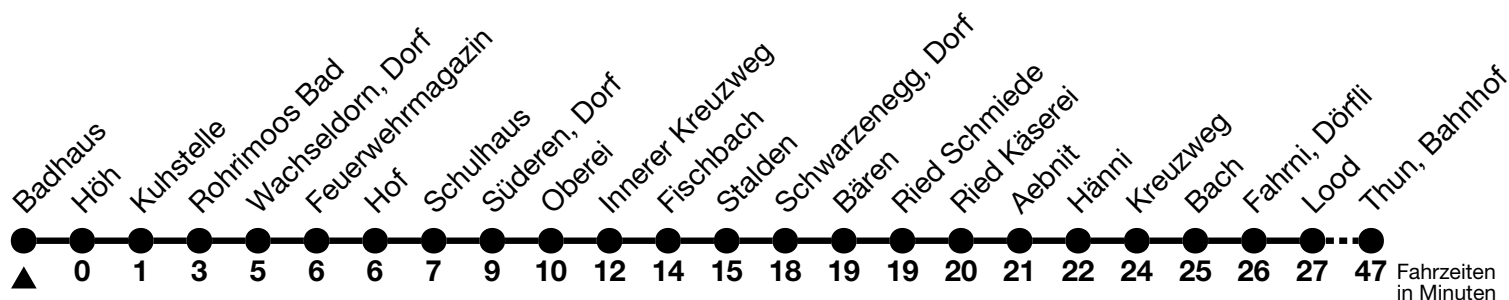

# 42

## Badhaus → Thun, Bahnhof

Gültig 10.12.2023 - 14.12.2024

Alle Angaben ohne Gewähr

Uhr	Montag - Freitag	Samstag	Sonn- und Feiertag
05	25 <sub>c</sub> 44 <sub>b</sub> <sup>d</sup>	25 <sub>c</sub>	
06	00 30 <sub>b</sub> <sup>d</sup>	00 30 <sub>b</sub> <sup>d</sup>	28 <sub>c</sub> 30 <sub>b</sub> <sup>d</sup>
07	07		
08	07	07	07
09			
10	07	07	07
11	37 <sub>b</sub> <sup>d</sup>	37 <sub>b</sub> <sup>d</sup>	37 <sub>b</sub> <sup>d</sup>
12	07	07	
13	07	07	07
14			
15	07	07	07
16			
17	07 <sub>a</sub> <sup>e</sup>	07 <sub>a</sub> <sup>e</sup>	07 <sub>a</sub> <sup>e</sup>
18			
19	07	07	
20			
21	59 <sub>c</sub>	59 <sub>c</sub>	

a = Fahrt bis Schwarzenegg, Dorf

b = Fahrt bis Unterlangenegg, Kreuzweg

c = Fahrt via Heimenschwand, Rothachen

d = Anschluss in Unterlangenegg, Kreuzweg nach Thun, Bahnhof (Linie 43)

e = Anschluss in Schwarzenegg, Dorf nach Thun, Bahnhof (Linie 41)

Feiertage sind 25. + 26.12.2023, 01. + 02.01., 29.03. + 01.04., 09. + 20.05., 01.08.2024

Fahrplan Heimenschwand-Kreuzweg-Emberg-Thun siehe Linie 43

Von Steffisburg, Kirche bis Thun, Bahnhof, Halt nur zum Aussteigen