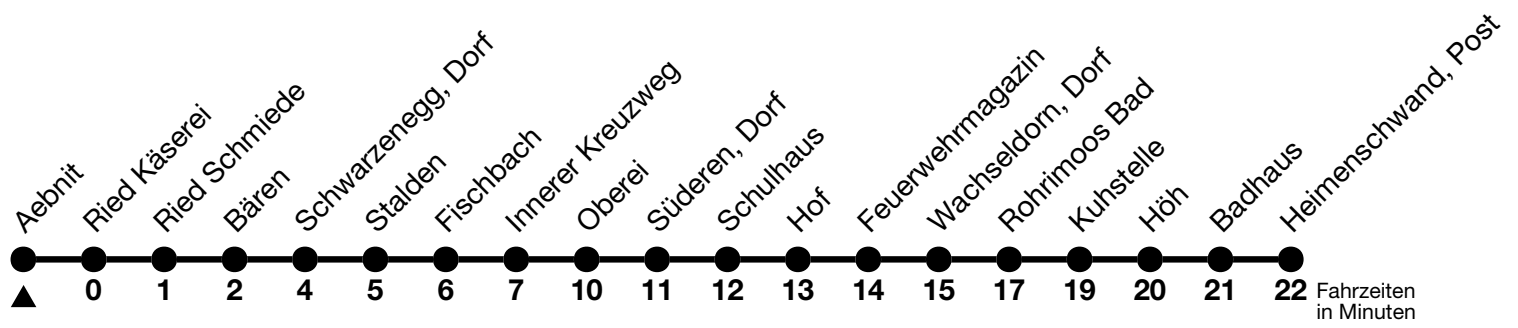

42

Aebnit → Heimenschwand, Post

Gültig 10.12.2023 - 14.12.2024

Alle Angaben ohne Gewähr

Uhr	Montag - Freitag	Samstag	Sonn- und Feiertag
07	28	28	12
08	28		
09	28	28	28
10			
11	28	28	28
12	03	03	03
13	28	28	
14	28	28	28
15			
16	29	28	28
17			
18	29	28	28
19			
20	29	29	29
21	29	29	59
22	29	29	

Feiertage sind 25. + 26.12.2023, 01. + 02.01., 29.03. + 01.04., 09. + 20.05., 01.08.2024

Fahrplan Thun-Emberg-Kreuzweg-Heimenschwand siehe Linie 43

Verbindungen mit Umstieg in Unterlangenegg, Kreuzweg oder Schwarzenegg, Dorf siehe Online Fahrplanauskunft

Moonliner siehe separater Fahrplan

VELOS: Der Veloselbstverlad ist beschränkt möglich

Ihr Fahrplan in Echtzeit

STI Bus AG
Grabenstrasse 36
3600 Thun

Tel. 033 225 13 13
info@stibus.ch
stibus.ch