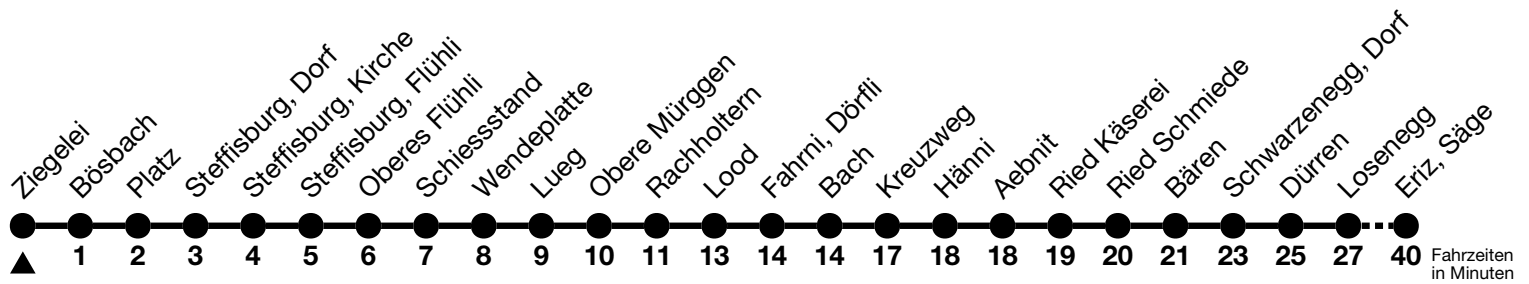

41

Ziegelei → Eriz, Säge

Gültig 10.12.2023 - 14.12.2024

Alle Angaben ohne Gewähr

Uhr	Montag - Freitag	Samstag	Sonn- und Feiertag
07	43	43	43
08			
09			
10	10	10	10
11			
12	10	10	10
13			
14			
15	10	10	10
16			
17	10	10	10
18			
19	15	15	15

Feiertage sind 25. + 26.12.2023, 01. + 02.01., 29.03. + 01.04., 09. + 20.05., 01.08.2024

Fahrplan Thun-Emberg-Kreuzweg-Heimenschwand siehe Linie 43

Verbindungen mit Umstieg in Unterlangenegg, Kreuzweg oder Schwarzenegg, Dorf siehe Online Fahrplanauskunft

VELOS: Der Veloselbstverlad ist beschränkt möglich

Ihr Fahrplan
in Echtzeit

STI Bus AG
Grabenstrasse 36
3600 Thun

Tel. 033 225 13 13
info@stibus.ch
stibus.ch