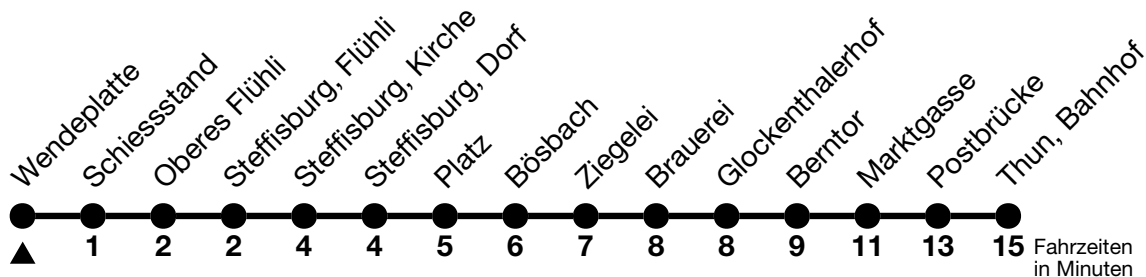

41

Wendeplatte → Thun, Bahnhof

Gültig 10.12.2023 - 14.12.2024

Alle Angaben ohne Gewähr

Uhr	Montag - Freitag	Samstag	Sonn- und Feiertag
07	02	02	02
08			
09	39	39	39
10			
11	39	39	39
12			
13			
14	39	39	39
15			
16	39	39	39
17	39	39	39
18	39	39	39

Feiertage sind 25. + 26.12.2023, 01. + 02.01., 29.03. + 01.04., 09. + 20.05., 01.08.2024

Fahrplan Heimenschwand-Kreuzweg-Emberg-Thun siehe Linie 43

Von Steffisburg, Kirche bis Thun, Bahnhof, Halt nur zum Aussteigen

VELOS: Der Veloselbstverlad ist beschränkt möglich

Ihr Fahrplan
in Echtzeit

STI Bus AG
Grabenstrasse 36
3600 Thun

Tel. 033 225 13 13
info@stibus.ch
stibus.ch