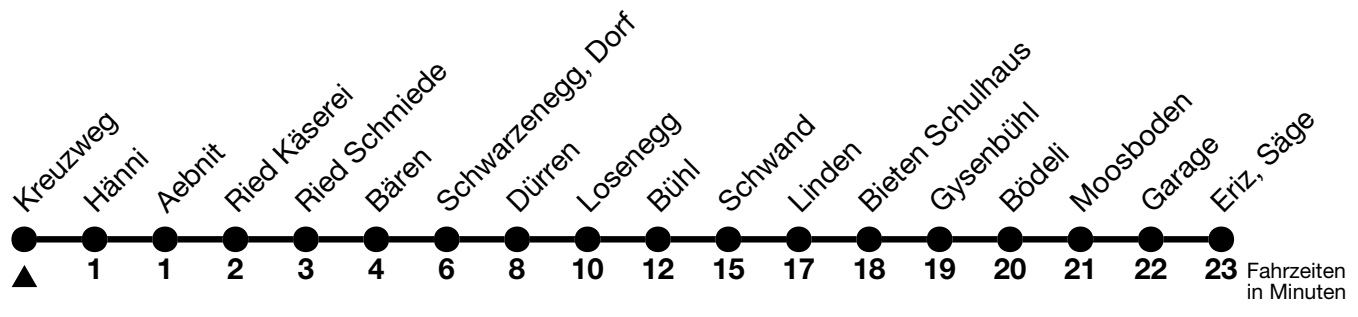

# 41

## Kreuzweg → Eriz, Säge

Gültig 10.12.2023 - 14.12.2024

Alle Angaben ohne Gewähr

Uhr	Montag - Freitag	Samstag	Sonn- und Feiertag
08	00	00	00
09			
10	27	27	27
11			
12	27	27	27
13			
14			
15	27	27	27
16	27	27	27
17	27	27	27
18			
19	32	32	32

Feiertage sind 25. + 26.12.2023, 01. + 02.01., 29.03. + 01.04., 09. + 20.05., 01.08.2024

Fahrplan Thun-Emberg-Kreuzweg-Heimenschwand siehe Linie 43

Verbindungen mit Umstieg in Unterlangenegg, Kreuzweg oder Schwarzenegg, Dorf siehe Online Fahrplanauskunft