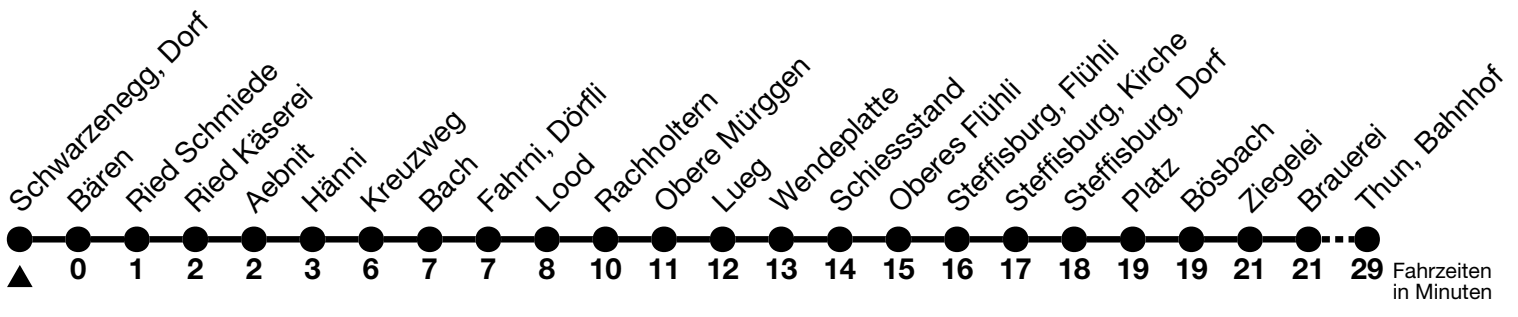

41

Schwarzenegg, Dorf → Thun, Bahnhof

Gültig 10.12.2023 - 14.12.2024

Alle Angaben ohne Gewähr

Uhr	Montag - Freitag	Samstag	Sonn- und Feiertag
06	49	49	49
07			
08			
09	26	26	26
10			
11	26	26	26
12			
13			
14	26	26	26
15			
16	26	26	26
17	26	26	26
18	26	26	26

Feiertage sind 25. + 26.12.2023, 01. + 02.01., 29.03. + 01.04., 09. + 20.05., 01.08.2024

Fahrplan Heimenschwand-Kreuzweg-Emberg-Thun siehe Linie 43

Von Steffisburg, Kirche bis Thun, Bahnhof, Halt nur zum Aussteigen

VELOS: Der Veloselbstverlad ist beschränkt möglich

Ihr Fahrplan in Echtzeit

STI Bus AG
Grabenstrasse 36
3600 Thun

Tel. 033 225 13 13
info@stibus.ch
stibus.ch