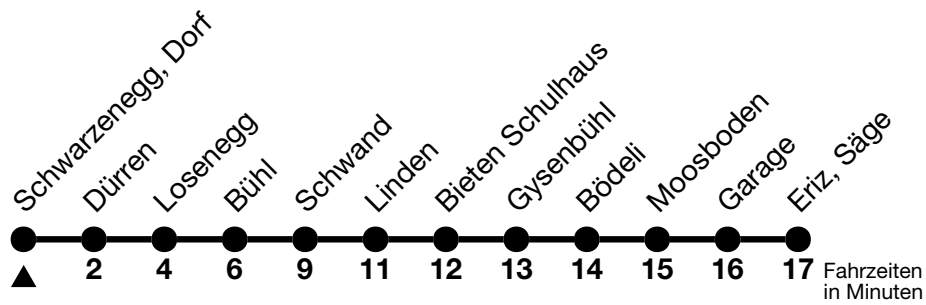

41

Schwarzenegg, Dorf → Eriz, Säge

Gültig 10.12.2023 - 14.12.2024

Alle Angaben ohne Gewähr

Uhr	Montag - Freitag	Samstag	Sonn- und Feiertag
08	06	06	06
09			
10	33	33	33
11			
12	33	33	33
13	33	33	33
14			
15	34	33	33
16	34	33	33
17	34	33	33
18			
19	38	38	38

Feiertage sind 25. + 26.12.2023, 01. + 02.01., 29.03. + 01.04., 09. + 20.05., 01.08.2024

Fahrplan Thun-Emberg-Kreuzweg-Heimenschwand siehe Linie 43

Verbindungen mit Umstieg in Unterlangenegg, Kreuzweg oder Schwarzenegg, Dorf siehe Online Fahrplanauskunft