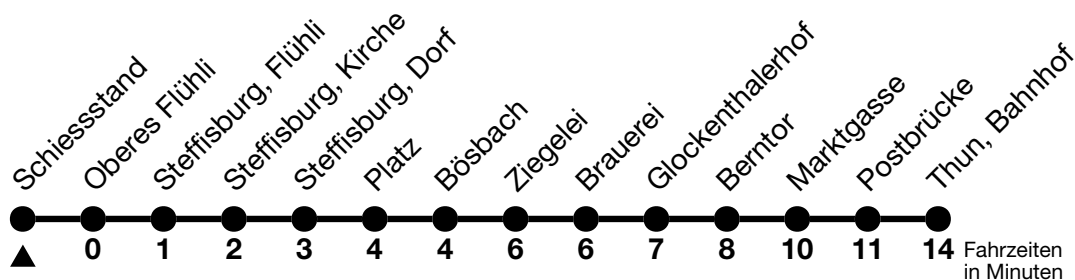

41

Schiesstand → Thun, Bahnhof

Gültig 10.12.2023 - 14.12.2024

Alle Angaben ohne Gewähr

Uhr	Montag - Freitag	Samstag	Sonn- und Feiertag
07	03	03	03
08			
09	40	40	40
10			
11	40	40	40
12			
13			
14	40	40	40
15			
16	40	40	40
17	40	40	40
18	40	40	40

Feiertage sind 25. + 26.12.2023, 01. + 02.01., 29.03. + 01.04., 09. + 20.05., 01.08.2024

Fahrplan Heimenschwand-Kreuzweg-Emberg-Thun siehe Linie 43

Von Steffisburg, Kirche bis Thun, Bahnhof, Halt nur zum Aussteigen

VELOS: Der Veloselbstverlad ist beschränkt möglich

Ihr Fahrplan
in Echtzeit

STI Bus AG
Grabenstrasse 36
3600 Thun

Tel. 033 225 13 13
info@stibus.ch
stibus.ch