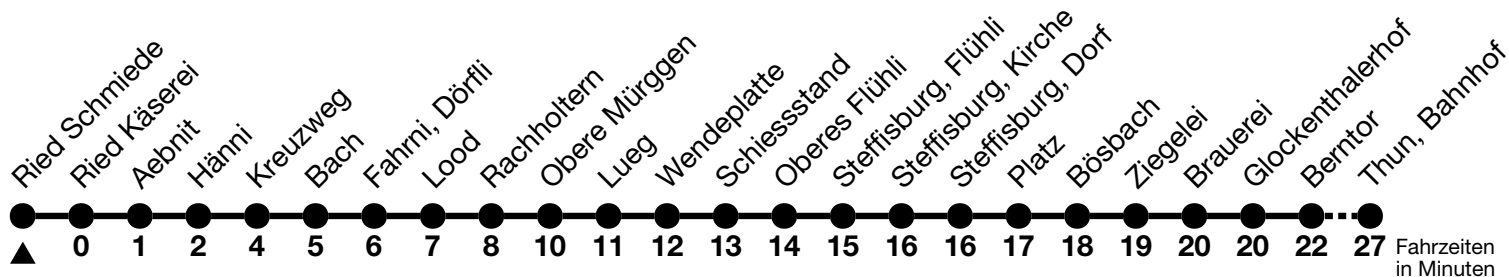

41

Ried Schmiede → Thun, Bahnhof

Gültig 10.12.2023 - 14.12.2024

Alle Angaben ohne Gewähr

Uhr	Montag - Freitag	Samstag	Sonn- und Feiertag
06	50	50	50
07			
08			
09	27	27	27
10			
11	27	27	27
12			
13			
14	27	27	27
15			
16	27	27	27
17	27	27	27
18	27	27	27

Feiertage sind 25. + 26.12.2023, 01. + 02.01., 29.03. + 01.04., 09. + 20.05., 01.08.2024

Fahrplan Heimenschwand-Kreuzweg-Emberg-Thun siehe Linie 43
Von Steffisburg, Kirche bis Thun, Bahnhof, Halt nur zum Aussteigen
VELOS: Der Veloselbstverlad ist beschränkt möglich