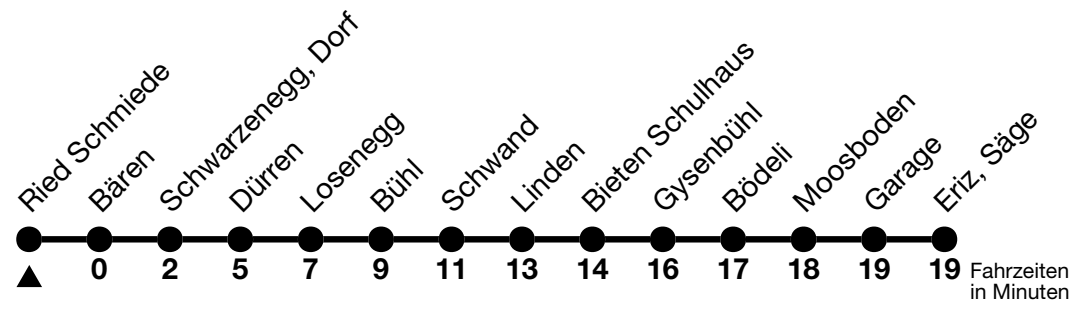

# 41

## Ried Schmiede → Eriz, Säge

Gültig 10.12.2023 - 14.12.2024

Alle Angaben ohne Gewähr

Uhr	Montag - Freitag	Samstag	Sonn- und Feiertag
08	03	03	03
09			
10	30	30	30
11			
12	30	30	30
13			
14			
15	31	30	30
16	31	30	30
17	31	30	30
18			
19	35	35	35

Feiertage sind 25. + 26.12.2023, 01. + 02.01., 29.03. + 01.04., 09. + 20.05., 01.08.2024

Fahrplan Thun-Emberg-Kreuzweg-Heimenschwand siehe Linie 43

Verbindungen mit Umstieg in Unterlangenegg, Kreuzweg oder Schwarzenegg, Dorf siehe Online Fahrplanauskunft