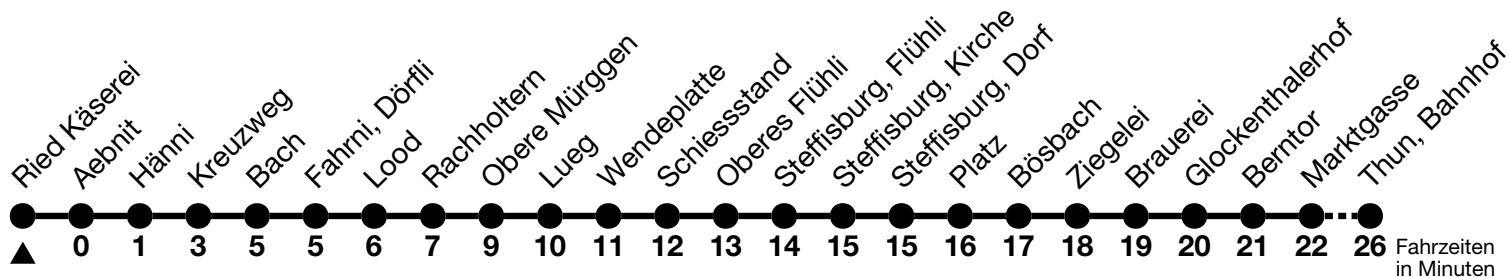

41

Ried Käserei → Thun, Bahnhof

Gültig 10.12.2023 - 14.12.2024

Alle Angaben ohne Gewähr

Uhr	Montag - Freitag	Samstag	Sonn- und Feiertag
06	51	51	51
07			
08			
09	28	28	28
10			
11	28	28	28
12			
13			
14	28	28	28
15			
16	28	28	28
17	28	28	28
18	28	28	28

Feiertage sind 25. + 26.12.2023, 01. + 02.01., 29.03. + 01.04., 09. + 20.05., 01.08.2024

Fahrplan Heimenschwand-Kreuzweg-Emberg-Thun siehe Linie 43

Von Steffisburg, Kirche bis Thun, Bahnhof, Halt nur zum Aussteigen