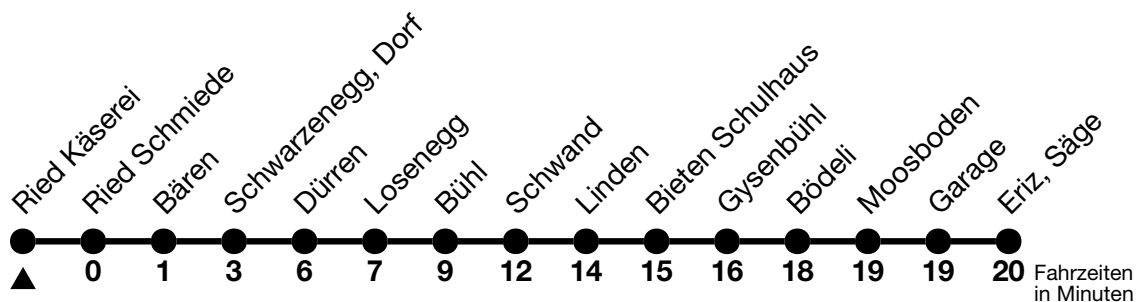

# 41

## Ried Käserei → Eriz, Säge

Gültig 10.12.2023 - 14.12.2024

Alle Angaben ohne Gewähr

Uhr	Montag - Freitag	Samstag	Sonn- und Feiertag
08	02	02	02
09			
10	29	29	29
11			
12	29	29	29
13			
14			
15	30	29	29
16	30	29	29
17	30	29	29
18			
19	34	34	34

Feiertage sind 25. + 26.12.2023, 01. + 02.01., 29.03. + 01.04., 09. + 20.05., 01.08.2024

Fahrplan Thun-Emberg-Kreuzweg-Heimenschwand siehe Linie 43

Verbindungen mit Umstieg in Unterlangenegg, Kreuzweg oder Schwarzenegg, Dorf siehe Online Fahrplanauskunft