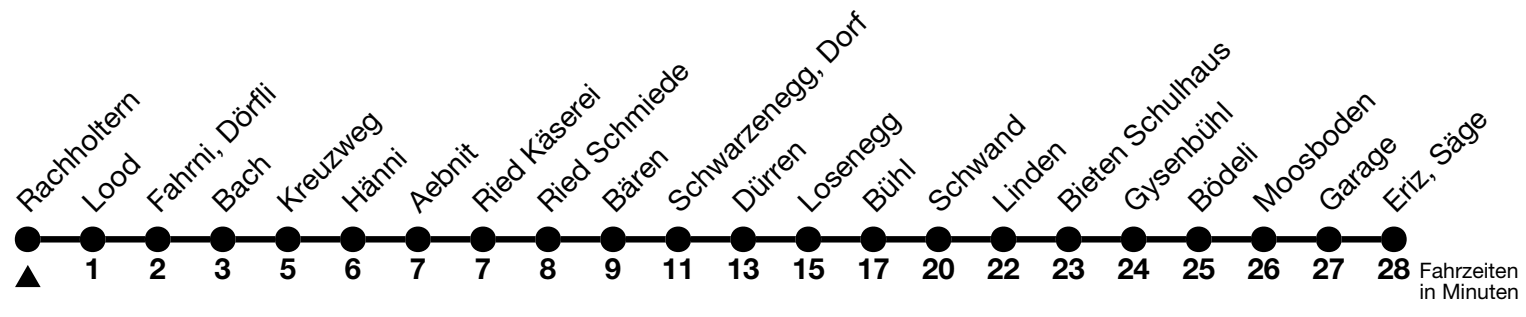

# 41

## Rachholtern → Eriz, Säge

Gültig 10.12.2023 - 14.12.2024

Alle Angaben ohne Gewähr

Uhr	Montag - Freitag	Samstag	Sonn- und Feiertag
07	54	54	54
08			
09			
10	21	21	21
11			
12	21	21	21
13			
14			
15	22	21	21
16			
17	22	21	21
18			
19	26	26	26

Feiertage sind 25. + 26.12.2023, 01. + 02.01., 29.03. + 01.04., 09. + 20.05., 01.08.2024

Fahrplan Thun-Emberg-Kreuzweg-Heimenschwand siehe Linie 43

Verbindungen mit Umstieg in Unterlangenegg, Kreuzweg oder Schwarzenegg, Dorf siehe Online Fahrplanauskunft