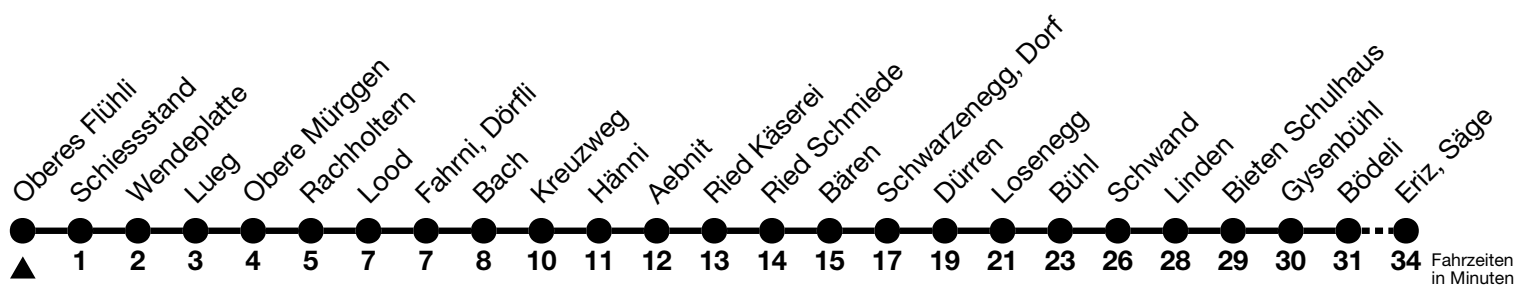

41

Oberes Flühli → Eriz, Säge

Gültig 10.12.2023 - 14.12.2024

Alle Angaben ohne Gewähr

Uhr	Montag - Freitag	Samstag	Sonn- und Feiertag
07	49	49	49
08			
09			
10	16	16	16
11			
12	16	16	16
13			
14			
15	16	16	16
16			
17	16	16	16
18			
19	21	21	21

Feiertage sind 25. + 26.12.2023, 01. + 02.01., 29.03. + 01.04., 09. + 20.05., 01.08.2024

Fahrplan Thun-Emberg-Kreuzweg-Heimenschwand siehe Linie 43

Verbindungen mit Umstieg in Unterlangenegg, Kreuzweg oder Schwarzenegg, Dorf siehe Online Fahrplanauskunft

VELOS: Der Veloselbstverlad ist beschränkt möglich

Ihr Fahrplan
in Echtzeit

STI Bus AG
Grabenstrasse 36
3600 Thun

Tel. 033 225 13 13
info@stibus.ch
stibus.ch