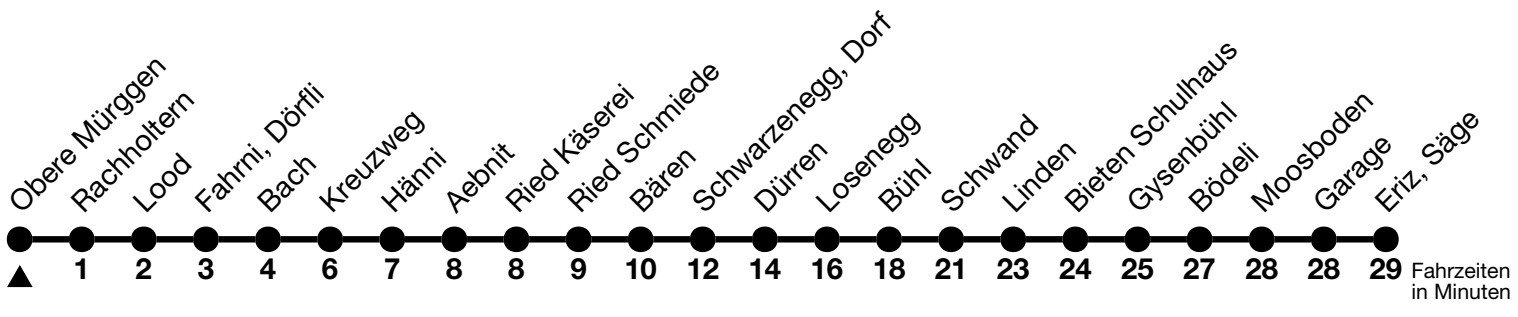

41

Obere Mürrogen → Eriz, Säge

Gültig 10.12.2023 - 14.12.2024

Alle Angaben ohne Gewähr

Uhr	Montag - Freitag	Samstag	Sonn- und Feiertag
07	53	53	53
08			
09			
10	20	20	20
11			
12	20	20	20
13			
14			
15	21	20	20
16			
17	21	20	20
18			
19	25	25	25

Feiertage sind 25. + 26.12.2023, 01. + 02.01., 29.03. + 01.04., 09. + 20.05., 01.08.2024

Fahrplan Thun-Emberg-Kreuzweg-Heimenschwand siehe Linie 43

Verbindungen mit Umstieg in Unterlangenegg, Kreuzweg oder Schwarzenegg, Dorf siehe Online Fahrplanauskunft