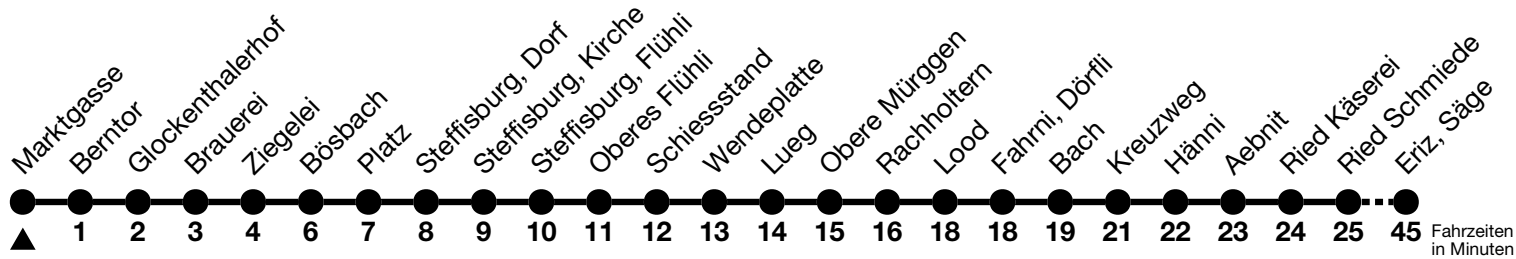

41

Marktgasse → Eriz, Säge

Gültig 10.12.2023 - 14.12.2024

Alle Angaben ohne Gewähr

Uhr	Montag - Freitag	Samstag	Sonn- und Feiertag
07	38	38	38
08			
09			
10	05	05	05
11			
12	05	05	05
13			
14			
15	05	05	05
16			
17	05	05	05
18			
19	10	10	10

Feiertage sind 25. + 26.12.2023, 01. + 02.01., 29.03. + 01.04., 09. + 20.05., 01.08.2024

Fahrplan Thun-Emberg-Kreuzweg-Heimenschwand siehe Linie 43

Verbindungen mit Umstieg in Unterlangenegg, Kreuzweg oder Schwarzenegg, Dorf siehe Online Fahrplanauskunft