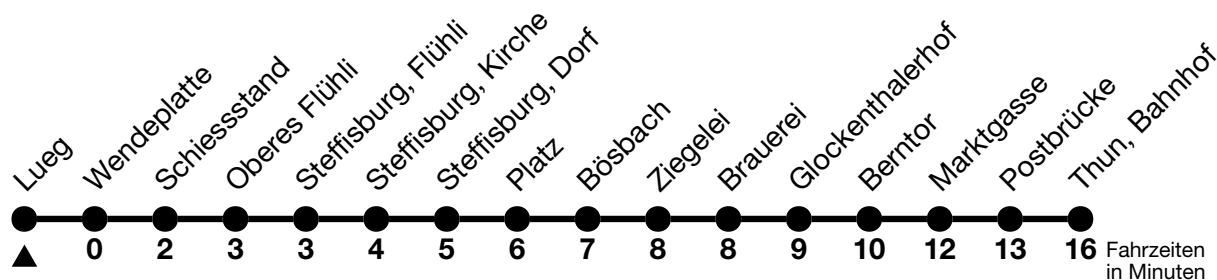

41

Lueg → Thun, Bahnhof

Gültig 10.12.2023 - 14.12.2024

Alle Angaben ohne Gewähr

Uhr	Montag - Freitag	Samstag	Sonn- und Feiertag
07	01	01	01
08			
09	38	38	38
10			
11	38	38	38
12			
13			
14	38	38	38
15			
16	38	38	38
17	38	38	38
18	38	38	38

Feiertage sind 25. + 26.12.2023, 01. + 02.01., 29.03. + 01.04., 09. + 20.05., 01.08.2024

Fahrplan Heimenschwand-Kreuzweg-Emberg-Thun siehe Linie 43

Von Steffisburg, Kirche bis Thun, Bahnhof, Halt nur zum Aussteigen