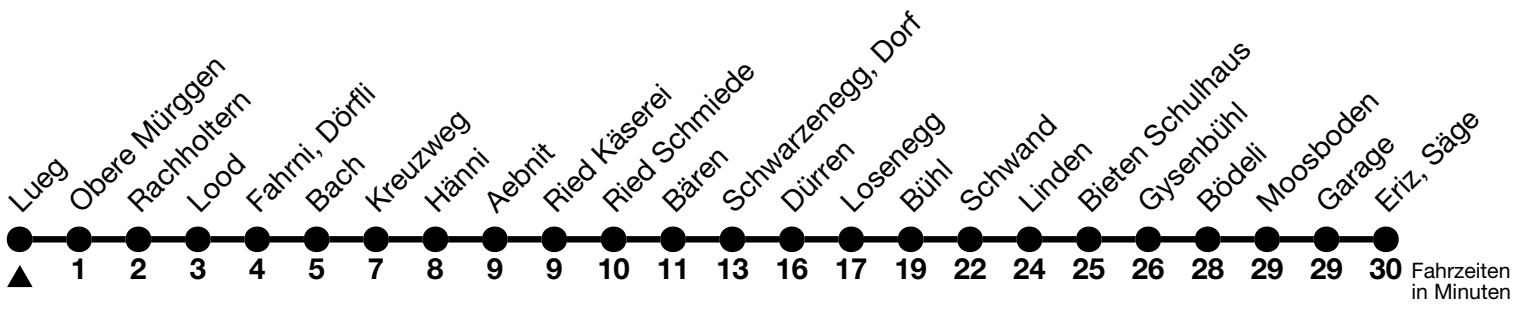

## Lueg → Eriz, Säge

Gültig 10.12.2023 - 14.12.2024

Alle Angaben ohne Gewähr

Uhr	Montag - Freitag	Samstag	Sonn- und Feiertag
07	52	52	52
08			
09			
10	19	19	19
11			
12	19	19	19
13			
14			
15	19	19	19
16			
17	19	19	19
18			
19	24	24	24

Feiertage sind 25. + 26.12.2023, 01. + 02.01., 29.03. + 01.04., 09. + 20.05., 01.08.2024

Fahrplan Thun-Emberg-Kreuzweg-Heimenschwand siehe Linie 43

Verbindungen mit Umstieg in Unterlangenegg, Kreuzweg oder Schwarzenegg, Dorf siehe Online Fahrplanauskunft