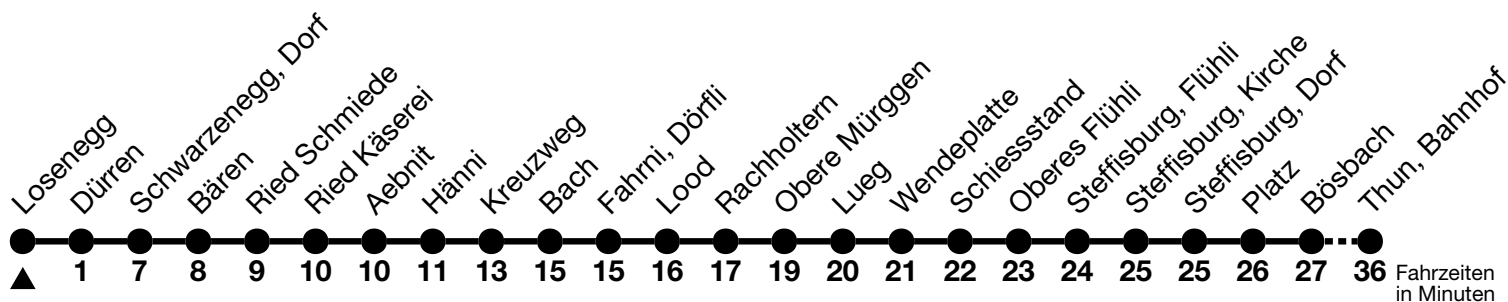

41

Loseneegg → Thun, Bahnhof

Gültig 10.12.2023 - 14.12.2024

Alle Angaben ohne Gewähr

Uhr	Montag - Freitag	Samstag	Sonn- und Feiertag
06	41	41	41
07			
08			
09	18	18	18
10			
11	18	18	18
12			
13	18 ^b _a	18 ^b _a	18 ^b _a
14	18	18	18
15			
16	18	18	18
17	18	18	18
18	18	18	18

a = Fahrt bis Schwarzenegg, Dorf b = Anschluss in Schwarzenegg, Dorf nach Thun, Bahnhof (Linie 42)

Feiertage sind 25. + 26.12.2023, 01. + 02.01., 29.03. + 01.04., 09. + 20.05., 01.08.2024

Fahrplan Heimenschwand-Kreuzweg-Emberg-Thun siehe Linie 43

Von Steffisburg, Kirche bis Thun, Bahnhof, Halt nur zum Aussteigen

VELOS: Der Veloselbstverlad ist beschränkt möglich

Ihr Fahrplan
in Echtzeit

STI Bus AG
Grabenstrasse 36
3600 Thun

Tel. 033 225 13 13
info@stibus.ch
stibus.ch