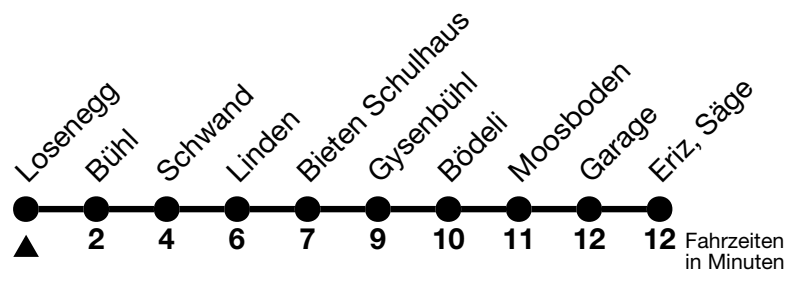

41

Loseneegg → Eriz, Säge

Gültig 10.12.2023 - 14.12.2024

Alle Angaben ohne Gewähr

Uhr	Montag - Freitag	Samstag	Sonn- und Feiertag
08	10	10	10
09			
10	37	37	37
11			
12	37	37	37
13	37	37	37
14			
15	38	37	37
16	38	37	37
17	38	37	37
18			
19	42	42	42

Feiertage sind 25. + 26.12.2023, 01. + 02.01., 29.03. + 01.04., 09. + 20.05., 01.08.2024

Fahrplan Thun-Emberg-Kreuzweg-Heimenschwand siehe Linie 43

VELOS: Der Veloselbstverlad ist beschränkt möglich

Ihr Fahrplan in Echtzeit