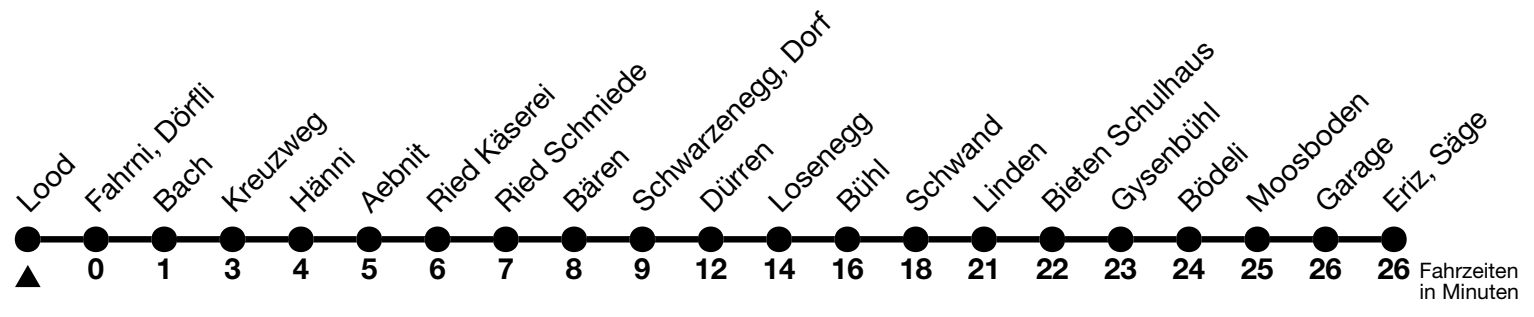

41

Lood → Eriz, Säge

Gültig 10.12.2023 - 14.12.2024

Alle Angaben ohne Gewähr

Uhr	Montag - Freitag	Samstag	Sonn- und Feiertag
07	56	56	56
08			
09			
10	23	23	23
11			
12	23	23	23
13			
14			
15	23	23	23
16			
17	23	23	23
18			
19	28	28	28

Feiertage sind 25. + 26.12.2023, 01. + 02.01., 29.03. + 01.04., 09. + 20.05., 01.08.2024

Fahrplan Thun-Emberg-Kreuzweg-Heimenschwand siehe Linie 43

Verbindungen mit Umstieg in Unterlangenegg, Kreuzweg oder Schwarzenegg, Dorf siehe Online Fahrplanauskunft