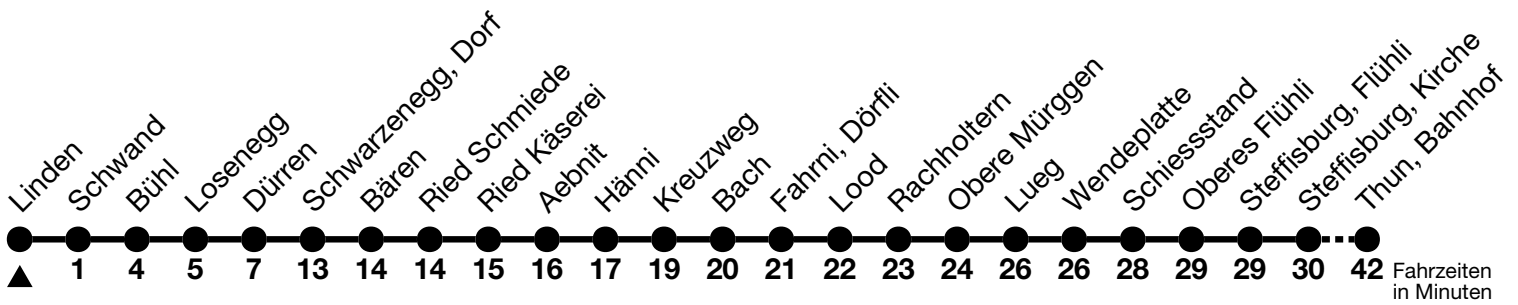

41

Linden → Thun, Bahnhof

Gültig 10.12.2023 - 14.12.2024

Alle Angaben ohne Gewähr

Uhr	Montag - Freitag	Samstag	Sonn- und Feiertag
06	35	35	35
07			
08			
09	12	12	12
10			
11	12	12	12
12			
13	12 ^b _a	12 ^b _a	12 ^b _a
14	12	12	12
15			
16	12	12	12
17	12	12	12
18	12	12	12

a = Fährt bis Schwarzenegg, Dorf b = Anschluss in Schwarzenegg, Dorf nach Thun, Bahnhof (Linie 42)

Feiertage sind 25. + 26.12.2023, 01. + 02.01., 29.03. + 01.04., 09. + 20.05., 01.08.2024

Fahrplan Heimenschwand-Kreuzweg-Emberg-Thun siehe Linie 43

Von Steffisburg, Kirche bis Thun, Bahnhof, Halt nur zum Aussteigen

VELOS: Der Veloselbstverlad ist beschränkt möglich

Ihr Fahrplan in Echtzeit

STI Bus AG
Grabenstrasse 36
3600 Thun

Tel. 033 225 13 13
info@stibus.ch
stibus.ch