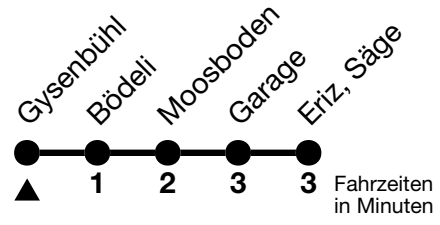

41

Gysenbühl → Eriz, Säge

Gültig 10.12.2023 - 14.12.2024

Alle Angaben ohne Gewähr

Uhr	Montag - Freitag	Samstag	Sonn- und Feiertag
08	19	19	19
09			
10	46	46	46
11			
12	46	46	46
13	46	46	46
14			
15	47	46	46
16	47	46	46
17	47	46	46
18			
19	51	51	51

Feiertage sind 25. + 26.12.2023, 01. + 02.01., 29.03. + 01.04., 09. + 20.05., 01.08.2024

Fahrplan Thun-Emberg-Kreuzweg-Heimenschwand siehe Linie 43

VELOS: Der Veloselbstverlad ist beschränkt möglich

Ihr Fahrplan
in Echtzeit