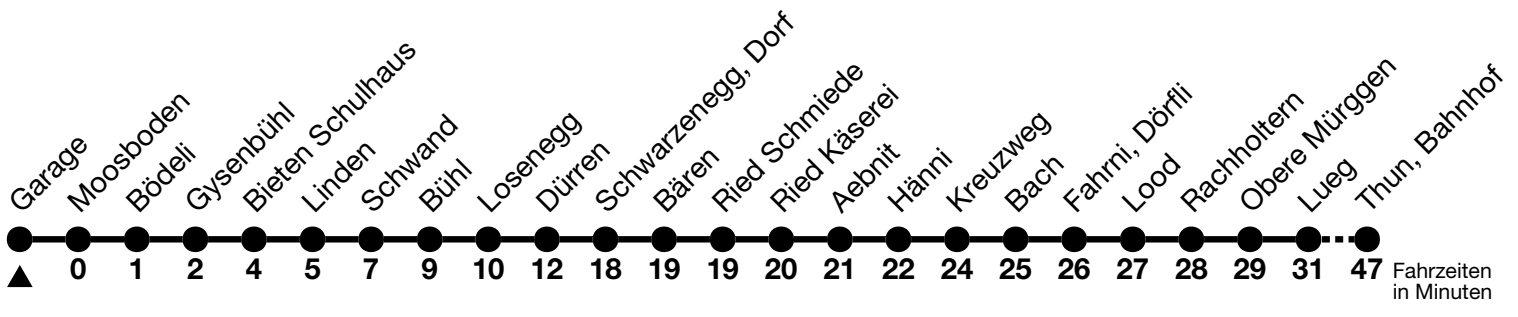

41

Garage → Thun, Bahnhof

Gültig 10.12.2023 - 14.12.2024

Alle Angaben ohne Gewähr

Uhr	Montag - Freitag	Samstag	Sonn- und Feiertag
06	30	30	30
07			
08			
09	07	07	07
10			
11	07	07	07
12			
13	07 ^b _a	07 ^b _a	07 ^b _a
14	07	07	07
15			
16	07	07	07
17	07	07	07
18	07	07	07

a = Fahrt bis Schwarzenegg, Dorf b = Anschluss in Schwarzenegg, Dorf nach Thun, Bahnhof (Linie 42)

Feiertage sind 25. + 26.12.2023, 01. + 02.01., 29.03. + 01.04., 09. + 20.05., 01.08.2024

Fahrplan Heimenschwand-Kreuzweg-Emberg-Thun siehe Linie 43

Von Steffisburg, Kirche bis Thun, Bahnhof, Halt nur zum Aussteigen

VELOS: Der Veloselbstverlad ist beschränkt möglich

Ihr Fahrplan
in Echtzeit

STI Bus AG
Grabenstrasse 36
3600 Thun

Tel. 033 225 13 13
info@stibus.ch
stibus.ch