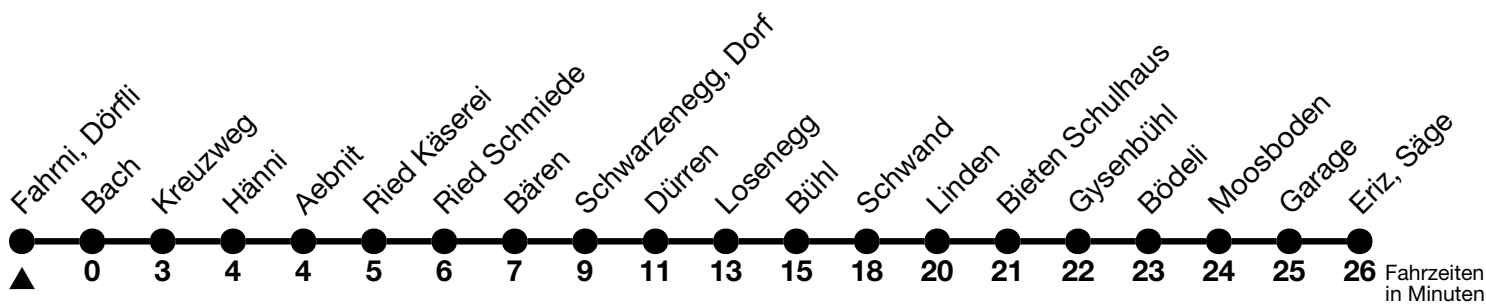

41

Fahrni, Dörfli → Eriz, Säge

Gültig 10.12.2023 - 14.12.2024

Alle Angaben ohne Gewähr

Uhr	Montag - Freitag	Samstag	Sonn- und Feiertag
07	56	56	56
08			
09			
10	23	23	23
11			
12	23	23	23
13			
14			
15	24	23	23
16			
17	24	23	23
18			
19	28	28	28

Feiertage sind 25. + 26.12.2023, 01. + 02.01., 29.03. + 01.04., 09. + 20.05., 01.08.2024

Fahrplan Thun-Emberg-Kreuzweg-Heimenschwand siehe Linie 43

Verbindungen mit Umstieg in Unterlangenegg, Kreuzweg oder Schwarzenegg, Dorf siehe Online Fahrplanauskunft