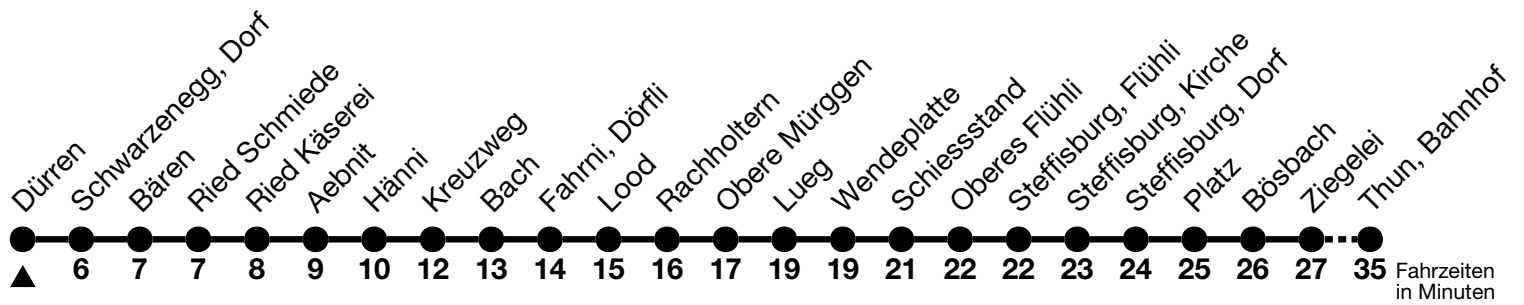

41

Dürren → Thun, Bahnhof

Gültig 10.12.2023 - 14.12.2024

Alle Angaben ohne Gewähr

Uhr	Montag - Freitag	Samstag	Sonn- und Feiertag
06	42	42	42
07			
08			
09	19	19	19
10			
11	19	19	19
12			
13	19 ^b _a	19 ^b _a	19 ^b _a
14	19	19	19
15			
16	19	19	19
17	19	19	19
18	19	19	19

a = Fährt bis Schwarzenegg, Dorf b = Anschluss in Schwarzenegg, Dorf nach Thun, Bahnhof (Linie 42)

Feiertage sind 25. + 26.12.2023, 01. + 02.01., 29.03. + 01.04., 09. + 20.05., 01.08.2024

Fahrplan Heimenschwand-Kreuzweg-Emberg-Thun siehe Linie 43

Von Steffisburg, Kirche bis Thun, Bahnhof, Halt nur zum Aussteigen

VELOS: Der Veloselbstverlad ist beschränkt möglich

Ihr Fahrplan
in Echtzeit

STI Bus AG
Grabenstrasse 36
3600 Thun

Tel. 033 225 13 13
info@stibus.ch
stibus.ch