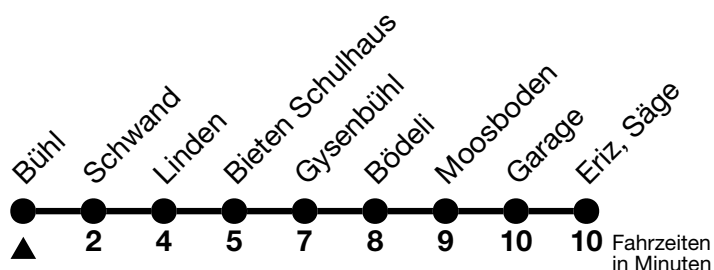

41

Bühl → Eriz, Säge

Gültig 10.12.2023 - 14.12.2024

Alle Angaben ohne Gewähr

Uhr	Montag - Freitag	Samstag	Sonn- und Feiertag
08	12	12	12
09			
10	39	39	39
11			
12	39	39	39
13	39	39	39
14			
15	40	39	39
16	40	39	39
17	40	39	39
18			
19	44	44	44

Feiertage sind 25. + 26.12.2023, 01. + 02.01., 29.03. + 01.04., 09. + 20.05., 01.08.2024

Fahrplan Thun-Emberg-Kreuzweg-Heimenschwand siehe Linie 43

VELOS: Der Veloselbstverlad ist beschränkt möglich

Ihr Fahrplan
in Echtzeit