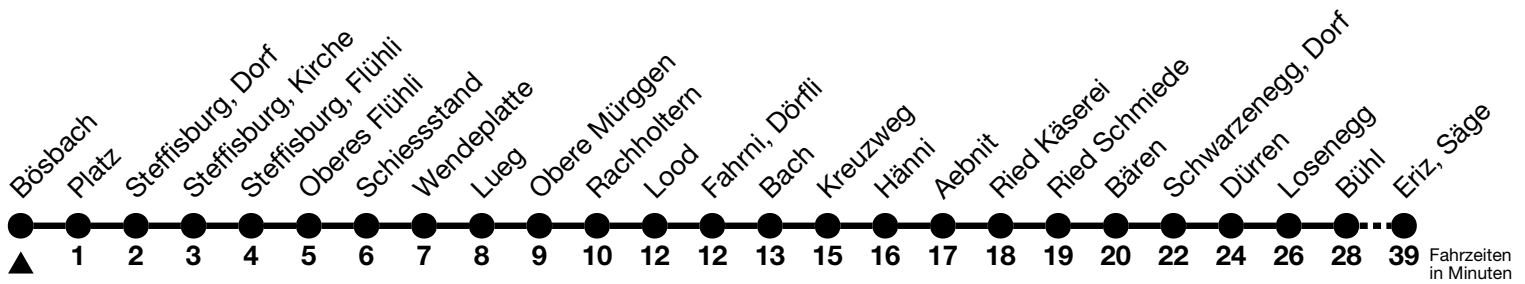

41

Bösbach → Eriz, Säge

Gültig 10.12.2023 - 14.12.2024

Alle Angaben ohne Gewähr

Uhr	Montag - Freitag	Samstag	Sonn- und Feiertag
07	44	44	44
08			
09			
10	11	11	11
11			
12	11	11	11
13			
14			
15	11	11	11
16			
17	11	11	11
18			
19	16	16	16

Feiertage sind 25. + 26.12.2023, 01. + 02.01., 29.03. + 01.04., 09. + 20.05., 01.08.2024

Fahrplan Thun-Emberg-Kreuzweg-Heimenschwand siehe Linie 43

Verbindungen mit Umstieg in Unterlangenegg, Kreuzweg oder Schwarzenegg, Dorf siehe Online Fahrplanauskunft

VELOS: Der Veloselbstverlad ist beschränkt möglich

Ihr Fahrplan
in Echtzeit

STI Bus AG
Grabenstrasse 36
3600 Thun

Tel. 033 225 13 13
info@stibus.ch
stibus.ch