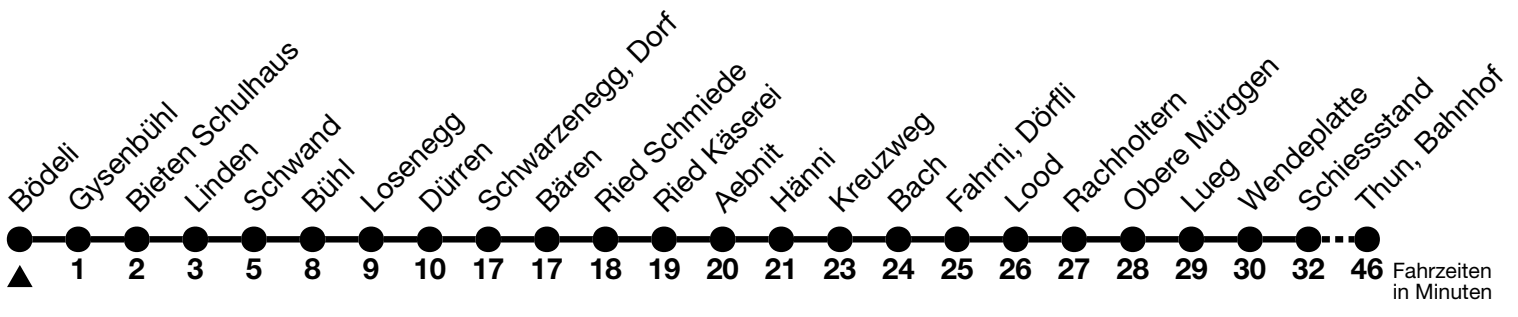

41

Bödeli → Thun, Bahnhof

Gültig 10.12.2023 - 14.12.2024

Alle Angaben ohne Gewähr

Uhr	Montag - Freitag	Samstag	Sonn- und Feiertag
06	31	31	31
07			
08			
09	08	08	08
10			
11	08	08	08
12			
13	08 ^b _a	08 ^b _a	08 ^b _a
14	08	08	08
15			
16	08	08	08
17	08	08	08
18	08	08	08

a = Fahrt bis Schwarzenegg, Dorf b = Anschluss in Schwarzenegg, Dorf nach Thun, Bahnhof (Linie 42)

Feiertage sind 25. + 26.12.2023, 01. + 02.01., 29.03. + 01.04., 09. + 20.05., 01.08.2024

Fahrplan Heimenschwand-Kreuzweg-Emberg-Thun siehe Linie 43

Von Steffisburg, Kirche bis Thun, Bahnhof, Halt nur zum Aussteigen

VELOS: Der Veloselbstverlad ist beschränkt möglich

Ihr Fahrplan
in Echtzeit

STI Bus AG
Grabenstrasse 36
3600 Thun

Tel. 033 225 13 13
info@stibus.ch
stibus.ch