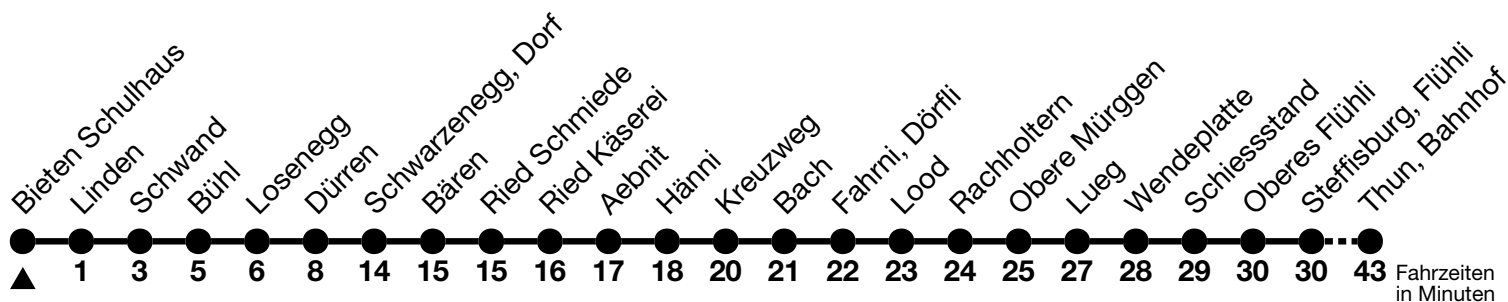

41

Bieten Schulhaus → Thun, Bahnhof

Gültig 10.12.2023 - 14.12.2024

Alle Angaben ohne Gewähr

Uhr	Montag - Freitag	Samstag	Sonn- und Feiertag
06	34	34	34
07			
08			
09	11	11	11
10			
11	11	11	11
12			
13	11 ^b _a	11 ^b _a	11 ^b _a
14	11	11	11
15			
16	11	11	11
17	11	11	11
18	11	11	11

a = Fährt bis Schwarzenegg, Dorf b = Anschluss in Schwarzenegg, Dorf nach Thun, Bahnhof (Linie 42)

Feiertage sind 25. + 26.12.2023, 01. + 02.01., 29.03. + 01.04., 09. + 20.05., 01.08.2024

Fahrplan Heimenschwand-Kreuzweg-Emberg-Thun siehe Linie 43

Von Steffisburg, Kirche bis Thun, Bahnhof, Halt nur zum Aussteigen

VELOS: Der Veloselbstverlad ist beschränkt möglich

Ihr Fahrplan
in Echtzeit

STI Bus AG
Grabenstrasse 36
3600 Thun

Tel. 033 225 13 13
info@stibus.ch
stibus.ch