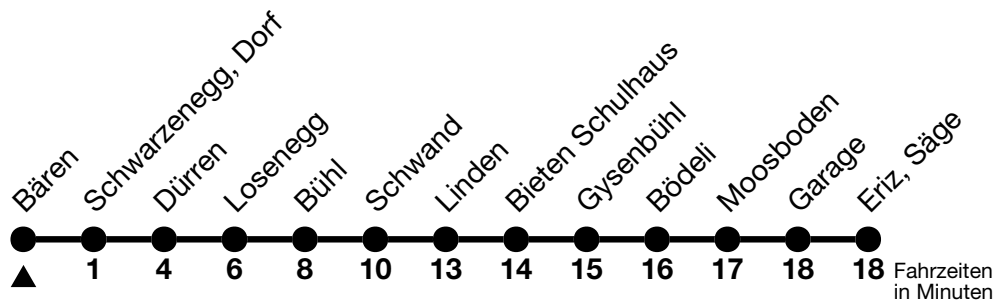

41

Bären → Eriz, Säge

Gültig 10.12.2023 - 14.12.2024

Alle Angaben ohne Gewähr

Uhr	Montag - Freitag	Samstag	Sonn- und Feiertag
08	04	04	04
09			
10	31	31	31
11			
12	31	31	31
13			
14			
15	32	31	31
16	32	31	31
17	32	31	31
18			
19	36	36	36

Feiertage sind 25. + 26.12.2023, 01. + 02.01., 29.03. + 01.04., 09. + 20.05., 01.08.2024

Fahrplan Thun-Emberg-Kreuzweg-Heimenschwand siehe Linie 43

Verbindungen mit Umstieg in Unterlangenegg, Kreuzweg oder Schwarzenegg, Dorf siehe Online Fahrplanauskunft