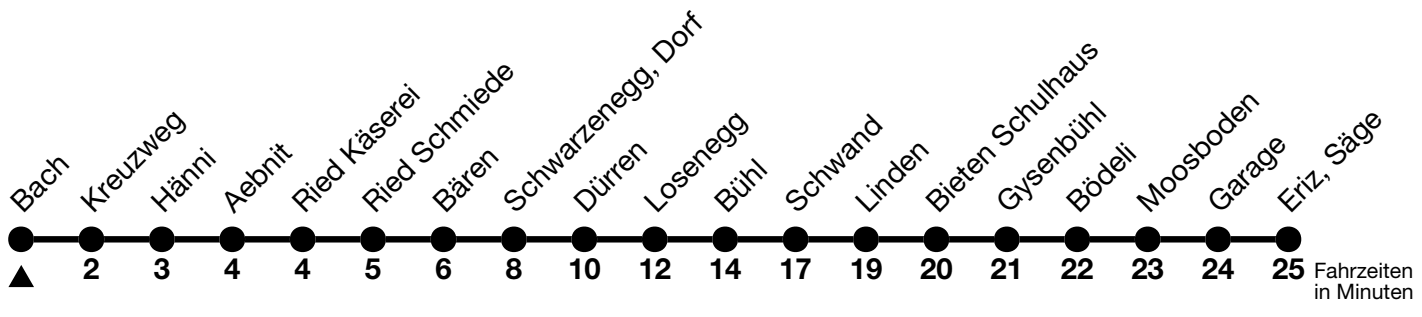

# 41

## Bach → Eriz, Säge

Gültig 10.12.2023 - 14.12.2024

Alle Angaben ohne Gewähr

Uhr	Montag - Freitag	Samstag	Sonn- und Feiertag
07	57	57	57
08			
09			
10	24	24	24
11			
12	24	24	24
13			
14			
15	25	24	24
16			
17	25	24	24
18			
19	29	29	29

Feiertage sind 25. + 26.12.2023, 01. + 02.01., 29.03. + 01.04., 09. + 20.05., 01.08.2024

Fahrplan Thun-Emberg-Kreuzweg-Heimenschwand siehe Linie 43

Verbindungen mit Umstieg in Unterlangenegg, Kreuzweg oder Schwarzenegg, Dorf siehe Online Fahrplanauskunft