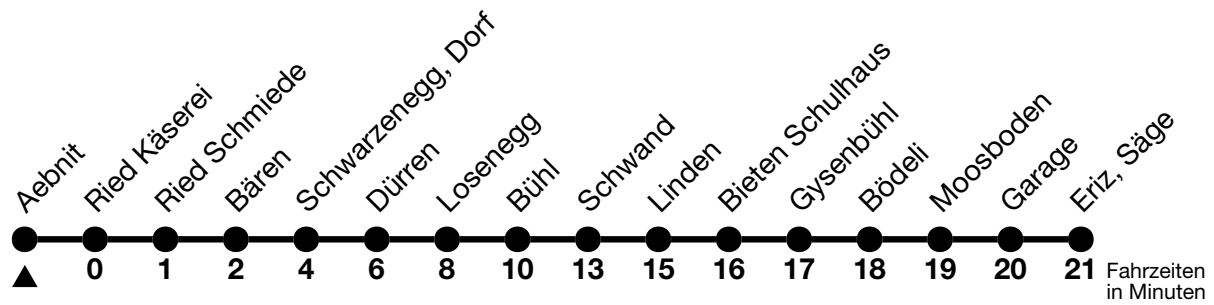

41

Aebnit → Eriz, Säge

Gültig 10.12.2023 - 14.12.2024

Alle Angaben ohne Gewähr

Uhr	Montag - Freitag	Samstag	Sonn- und Feiertag
08	01	01	01
09			
10	28	28	28
11			
12	28	28	28
13			
14			
15	29	28	28
16	29	28	28
17	29	28	28
18			
19	33	33	33

Feiertage sind 25. + 26.12.2023, 01. + 02.01., 29.03. + 01.04., 09. + 20.05., 01.08.2024

Fahrplan Thun-Emberg-Kreuzweg-Heimenschwand siehe Linie 43

Verbindungen mit Umstieg in Unterlangenegg, Kreuzweg oder Schwarzenegg, Dorf siehe Online Fahrplanauskunft