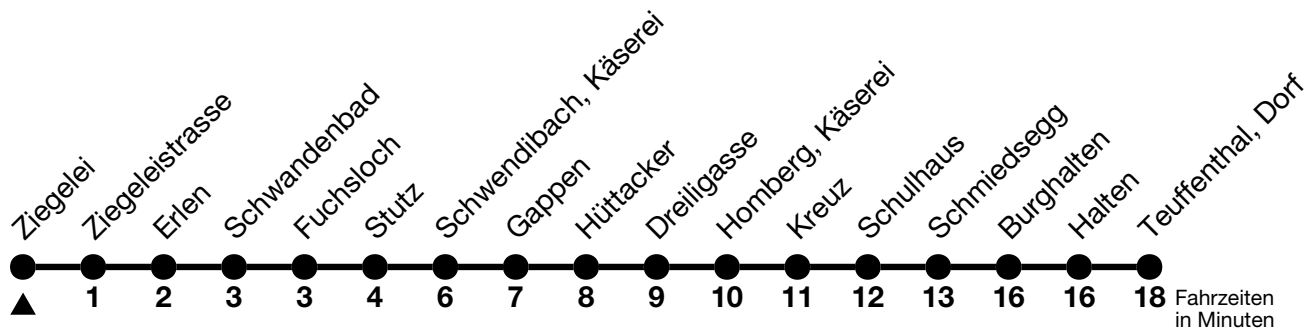

33

Ziegelei → Teuffenthal, Dorf

Gültig 10.12.2023 - 14.12.2024

Alle Angaben ohne Gewähr

Uhr	Montag - Freitag	Samstag	Sonn- und Feiertag
06	36	36	
07	40	40	
08	40		40
09		10	
10	40	40	10
11		40	10
12	10		
13	10	10	40
14		10	40
15	10		
16	10	10	
17	10	10	10
18	15	45	10
19	10		15
20	15		

Feiertage sind 25. + 26.12.2023, 01. + 02.01., 29.03. + 01.04., 09. + 20.05., 01.08.2024

VELOS: Der Veloselbstverlad ist beschränkt möglich

Ihr Fahrplan
in Echtzeit

STI Bus AG
Grabenstrasse 36
3600 Thun

Tel. 033 225 13 13
info@stibus.ch
stibus.ch