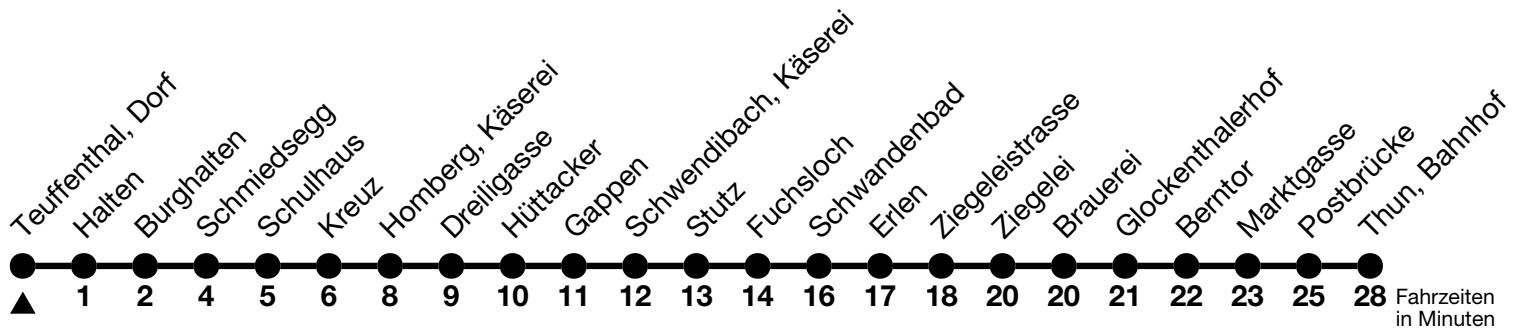

33

Teuffenthal, Dorf → Thun, Bahnhof

Gültig 10.12.2023 - 14.12.2024

Alle Angaben ohne Gewähr

Uhr	Montag - Freitag	Samstag	Sonn- und Feiertag
05	59	59	
06	57	59	
07	59	59	29
08			
09	59	59	29
10		59	29
11	38 _a		
12	29	29	59
13	29	29	59
14			
15	40 _a	29	
16	29	29	29
17	36	59	29
18			29
19	29		

a = Fahrt bis Thun, Berntor

Zwischen Steffisburg, Brauerei und Thun, Bahnhof, Halt nur zum Aussteigen (Marktgasse, Halt auch zum Einsteigen)

Feiertage sind 25. + 26.12.2023, 01. + 02.01., 29.03. + 01.04., 09. + 20.05., 01.08.2024

VELOS: Der Veloselbstverlad ist beschränkt möglich

Ihr Fahrplan
in Echtzeit

STI Bus AG
Grabenstrasse 36
3600 Thun

Tel. 033 225 13 13
info@stibus.ch
stibus.ch