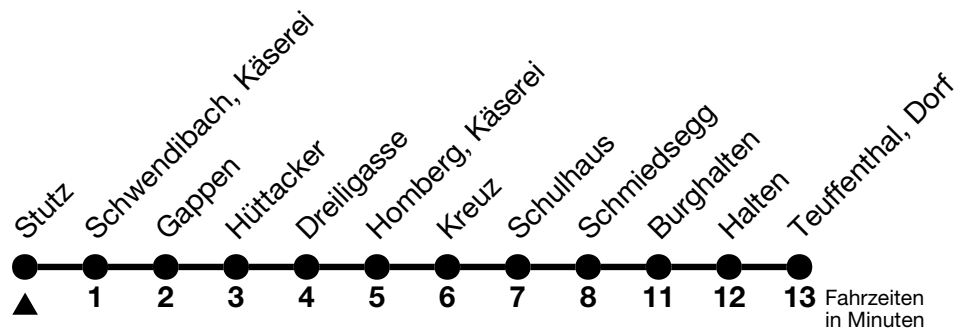

## Stutz → Teuffenthal, Dorf

Gültig 10.12.2023 - 14.12.2024

Alle Angaben ohne Gewähr

Uhr	Montag - Freitag	Samstag	Sonn- und Feiertag
06	40	40	
07	44	44	
08	44		44
09		14	
10	44	44	14
11		44	14
12	14		
13	14	14	44
14		14	44
15	14		
16	14	14	
17	15	14	14
18	19	49	14
19	14		19
20	19		

Feiertage sind 25. + 26.12.2023, 01. + 02.01., 29.03. + 01.04., 09. + 20.05., 01.08.2024

VELOS: Der Veloselbstverlad ist beschränkt möglich

Ihr Fahrplan  
in Echtzeit

STI Bus AG  
Grabenstrasse 36  
3600 Thun