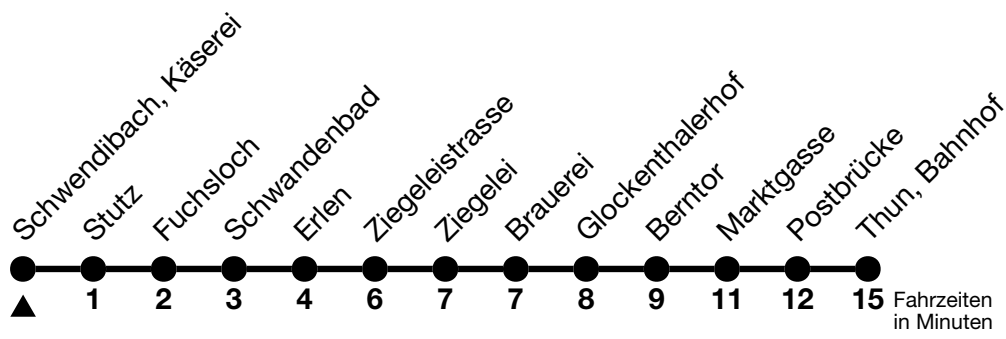

33

Schwendibach, Käserei → Thun, Bahnhof

Gültig 10.12.2023 - 14.12.2024

Alle Angaben ohne Gewähr

Uhr	Montag - Freitag	Samstag	Sonn- und Feiertag
06	11	11	
07	09	11	41
08	11	11	
09			41
10	11	11	41
11	50 _a	11	
12	41	41	
13	41	41	11
14			11
15	52 _a	41	
16	41	41	41
17	48		41
18		11	41
19	41		

a = Fährt bis Thun, Berntor

Zwischen Steffisburg, Brauerei und Thun, Bahnhof, Halt nur zum Aussteigen (Marktgasse, Halt auch zum Einsteigen)

Feiertage sind 25. + 26.12.2023, 01. + 02.01., 29.03. + 01.04., 09. + 20.05., 01.08.2024

VELOS: Der Veloselbstverlad ist beschränkt möglich

Ihr Fahrplan in Echtzeit

STI Bus AG
Grabenstrasse 36
3600 Thun

Tel. 033 225 13 13
info@stibus.ch
stibus.ch