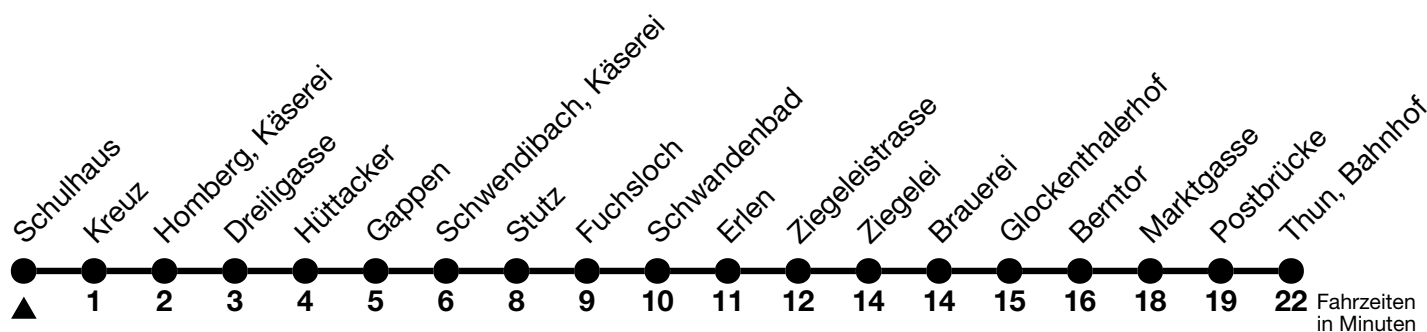

33

Schulhaus → Thun, Bahnhof

Gültig 10.12.2023 - 14.12.2024

Alle Angaben ohne Gewähr

Uhr	Montag - Freitag	Samstag	Sonn- und Feiertag
06	04	04	
07	02	04	34
08	04	04	
09			34
10	04	04	34
11	43 _a	04	
12	34	34	
13	34	34	04
14			04
15	45 _a	34	
16	34	34	34
17	41		34
18		04	34
19	34		

a = Fährt bis Thun, Berntor

Zwischen Steffisburg, Brauerei und Thun, Bahnhof, Halt nur zum Aussteigen (Marktgasse, Halt auch zum Einsteigen)

Feiertage sind 25. + 26.12.2023, 01. + 02.01., 29.03. + 01.04., 09. + 20.05., 01.08.2024