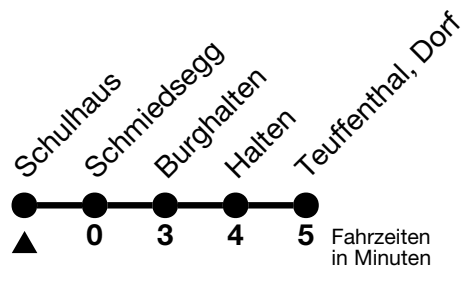

## Schulhaus → Teuffenthal, Dorf

Gültig 10.12.2023 - 14.12.2024

Alle Angaben ohne Gewähr

Uhr	Montag - Freitag	Samstag	Sonn- und Feiertag
06	48	48	
07	52	52	
08	52		52
09		22	
10	52	52	22
11		52	22
12	22		
13	22	22	52
14		22	52
15	22		
16	22	22	
17	23	22	22
18	27	57	22
19	22		27
20	27		

Feiertage sind 25. + 26.12.2023, 01. + 02.01., 29.03. + 01.04., 09. + 20.05., 01.08.2024

VELOS: Der Veloselbstverlad ist beschränkt möglich

Ihr Fahrplan  
in Echtzeit

STI Bus AG  
Grabenstrasse 36  
3600 Thun