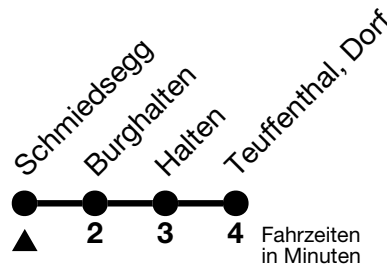

33

Schmiedsegg → Teuffenthal, Dorf

Gültig 10.12.2023 - 14.12.2024

Alle Angaben ohne Gewähr

Uhr	Montag - Freitag	Samstag	Sonn- und Feiertag
06	49	49	
07	53	53	
08	53		53
09		23	
10	53	53	23
11		53	23
12	23		
13	23	23	53
14		23	53
15	23		
16	23	23	
17	25	23	23
18	28	58	23
19	23		28
20	28		