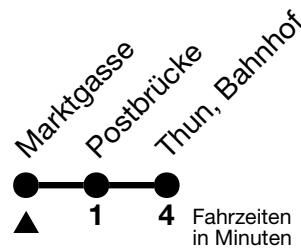

33

Marktgasse → Thun, Bahnhof

Gültig 10.12.2023 - 14.12.2024

Alle Angaben ohne Gewähr

Uhr	Montag - Freitag	Samstag	Sonn- und Feiertag
06	22	22	
07	22	22	52
08	22	22	
09			52
10	22	22	52
11		22	
12	52	52	
13	52	52	22
14			22
15		52	
16	52	52	52
17	59		52
18		22	52
19	52		

Zwischen Steffisburg, Brauerei und Thun, Bahnhof, Halt nur zum Aussteigen (Marktgasse, Halt auch zum Einsteigen)

Feiertage sind 25. + 26.12.2023, 01. + 02.01., 29.03. + 01.04., 09. + 20.05., 01.08.2024

VELOS: Der Veloselbstverlad ist beschränkt möglich

Ihr Fahrplan
in Echtzeit

STI Bus AG
Grabenstrasse 36
3600 Thun

Tel. 033 225 13 13
info@stibus.ch
stibus.ch