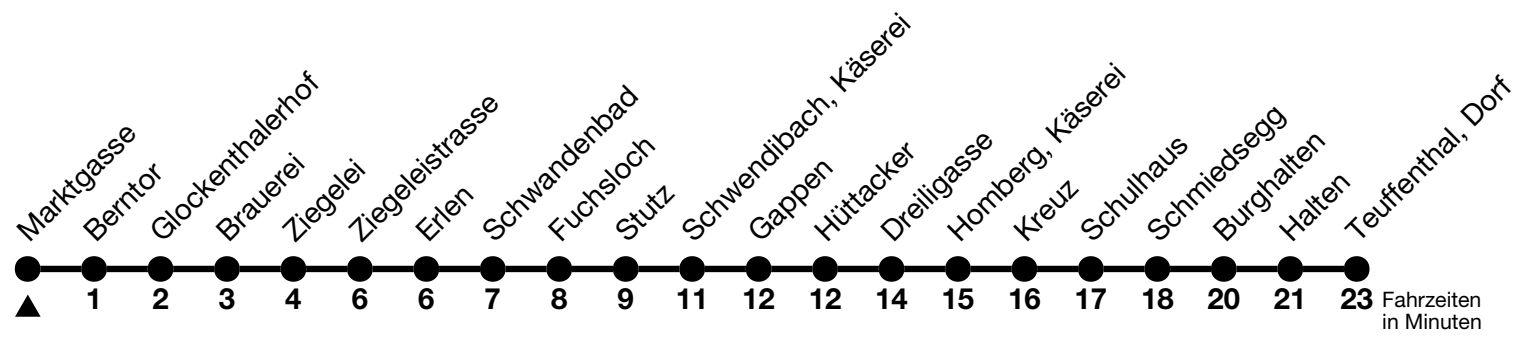

## Marktgasse → Teuffenthal, Dorf

Gültig 10.12.2023 - 14.12.2024

Alle Angaben ohne Gewähr

Uhr	Montag - Freitag	Samstag	Sonn- und Feiertag
06	31	31	
07	35	35	
08	35		35
09		05	
10	35	35	05
11		35	05
12			
13	05	05	35
14		05	35
15	05		
16		05	
17	05	05	05
18	10	40	05
19	05		10
20	10		

Feiertage sind 25. + 26.12.2023, 01. + 02.01., 29.03. + 01.04., 09. + 20.05., 01.08.2024  
VELOS: Der Veloselbstverlad ist beschränkt möglich

Ihr Fahrplan  
in Echtzeit

STI Bus AG  
Grabenstrasse 36  
3600 Thun