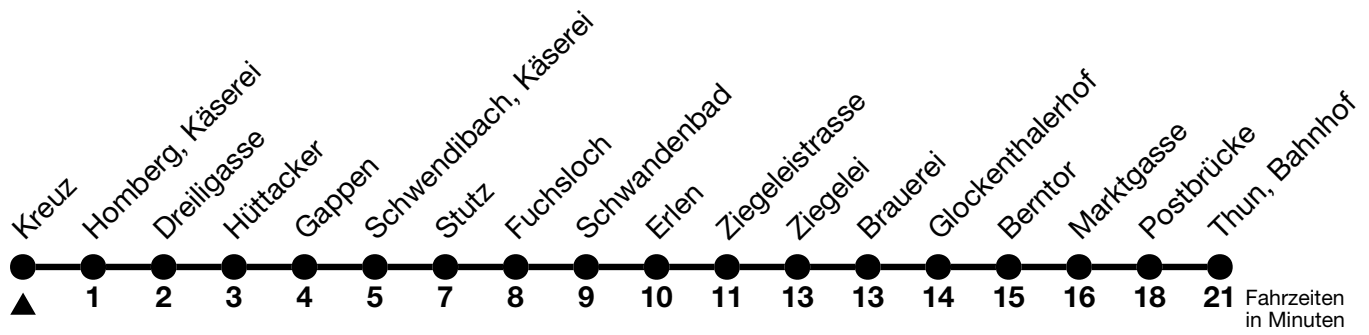

## Kreuz → Thun, Bahnhof

Gültig 10.12.2023 - 14.12.2024

Alle Angaben ohne Gewähr

Uhr	Montag - Freitag	Samstag	Sonn- und Feiertag
06	06	06	
07	03	06	36
08	06	06	
09			36
10	06	06	36
11	45 <sub>a</sub>	06	
12	36	36	
13	36	36	06
14			06
15	47 <sub>a</sub>	36	
16	36	36	36
17	43		36
18		06	36
19	36		

a = Fährt bis Thun, Berntor

Zwischen Steffisburg, Brauerei und Thun, Bahnhof, Halt nur zum Aussteigen (Marktgasse, Halt auch zum Einsteigen)

Feiertage sind 25. + 26.12.2023, 01. + 02.01., 29.03. + 01.04., 09. + 20.05., 01.08.2024