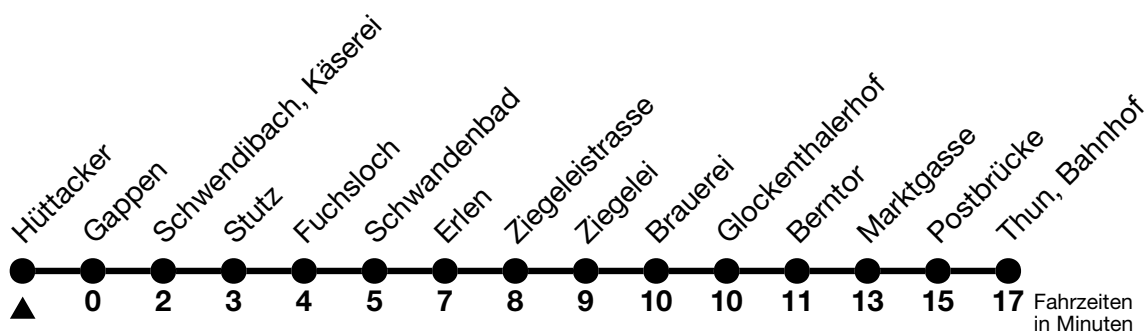

33

Hüttacker → Thun, Bahnhof

Gültig 10.12.2023 - 14.12.2024

Alle Angaben ohne Gewähr

Uhr	Montag - Freitag	Samstag	Sonn- und Feiertag
06	09	09	
07	06	09	39
08	09	09	
09			39
10	09	09	39
11	48 _a	09	
12	39	39	
13	39	39	09
14			09
15	50 _a	39	
16	39	39	39
17	46		39
18		09	39
19	39		

a = Fährt bis Thun, Berntor

Zwischen Steffisburg, Brauerei und Thun, Bahnhof, Halt nur zum Aussteigen (Marktgasse, Halt auch zum Einsteigen)

Feiertage sind 25. + 26.12.2023, 01. + 02.01., 29.03. + 01.04., 09. + 20.05., 01.08.2024