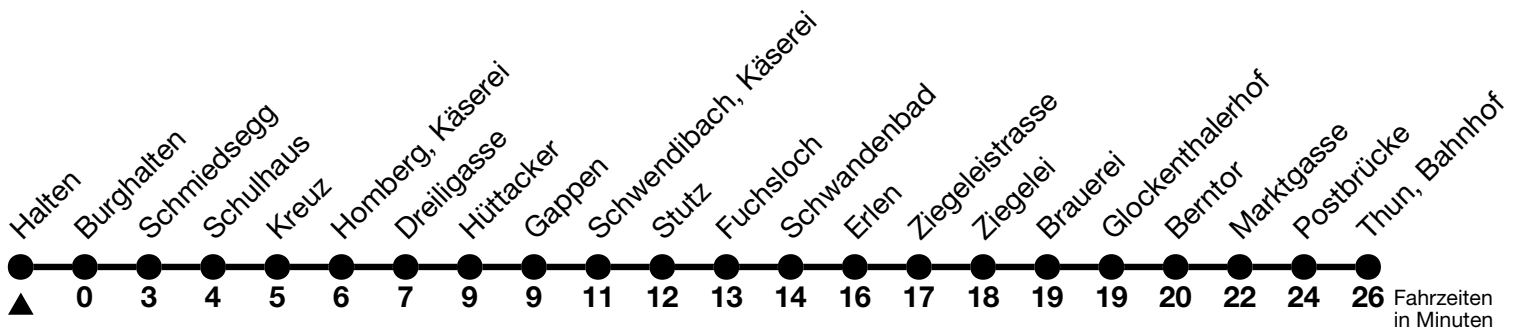

33

Halten → Thun, Bahnhof

Gültig 10.12.2023 - 14.12.2024

Alle Angaben ohne Gewähr

Uhr	Montag - Freitag	Samstag	Sonn- und Feiertag
06	00 58	00	
07		00	30
08	00	00	
09			30
10	00	00	30
11	39 _a	00	
12	30	30	
13	30	30	00
14			00
15	41 _a	30	
16	30	30	30
17	37		30
18		00	30
19	30		

a = Fahrt bis Thun, Berntor

Zwischen Steffisburg, Brauerei und Thun, Bahnhof, Halt nur zum Aussteigen (Marktgasse, Halt auch zum Einsteigen)

Feiertage sind 25. + 26.12.2023, 01. + 02.01., 29.03. + 01.04., 09. + 20.05., 01.08.2024

VELOS: Der Veloselbstverlad ist beschränkt möglich

Ihr Fahrplan
in Echtzeit

STI Bus AG
Grabenstrasse 36
3600 Thun

Tel. 033 225 13 13
info@stibus.ch
stibus.ch