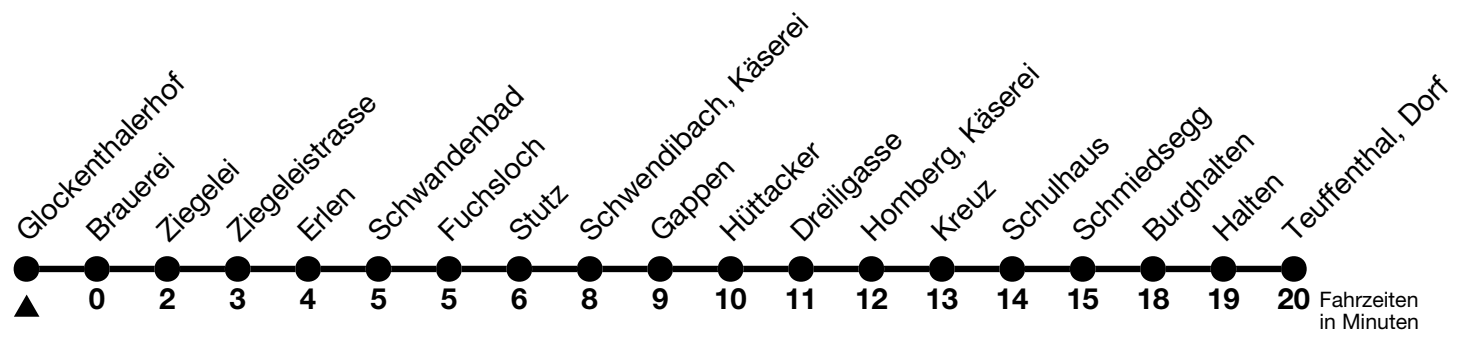

## Glockenthalerhof → Teuffenthal, Dorf

Gültig 10.12.2023 - 14.12.2024

Alle Angaben ohne Gewähr

Uhr	Montag - Freitag	Samstag	Sonn- und Feiertag
06	33	33	
07	37	37	
08	37		37
09		07	
10	37	37	07
11		37	07
12	08		
13	07	07	37
14		07	37
15	07		
16	08	07	
17	07	07	07
18	12	42	07
19	07		12
20	12		

Feiertage sind 25. + 26.12.2023, 01. + 02.01., 29.03. + 01.04., 09. + 20.05., 01.08.2024

VELOS: Der Veloselbstverlad ist beschränkt möglich

Ihr Fahrplan in Echtzeit

STI Bus AG  
Grabenstrasse 36  
3600 Thun