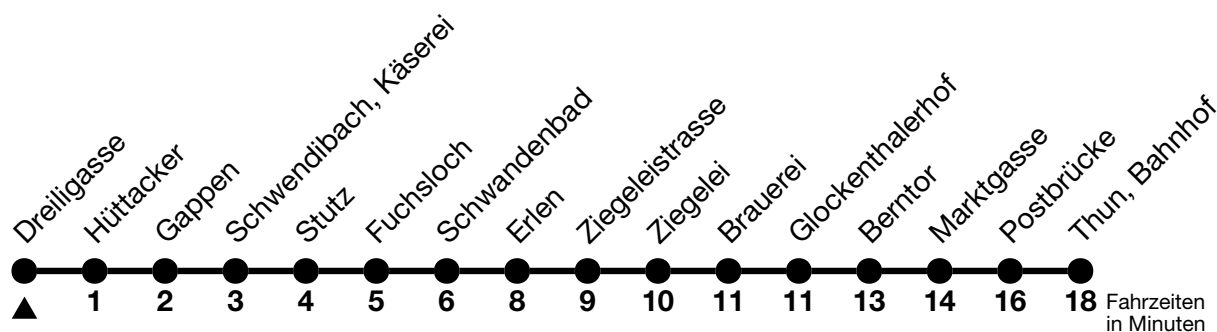

## Dreiligasse → Thun, Bahnhof

Gültig 10.12.2023 - 14.12.2024

Alle Angaben ohne Gewähr

Uhr	Montag - Freitag	Samstag	Sonn- und Feiertag
06	08	08	
07	05	08	38
08	08	08	
09			38
10	08	08	38
11	47 <sub>a</sub>	08	
12	38	38	
13	38	38	08
14			08
15	49 <sub>a</sub>	38	
16	38	38	38
17	45		38
18		08	38
19	38		

a = Fährt bis Thun, Berntor

Zwischen Steffisburg, Brauerei und Thun, Bahnhof, Halt nur zum Aussteigen (Marktgasse, Halt auch zum Einsteigen)

Feiertage sind 25. + 26.12.2023, 01. + 02.01., 29.03. + 01.04., 09. + 20.05., 01.08.2024