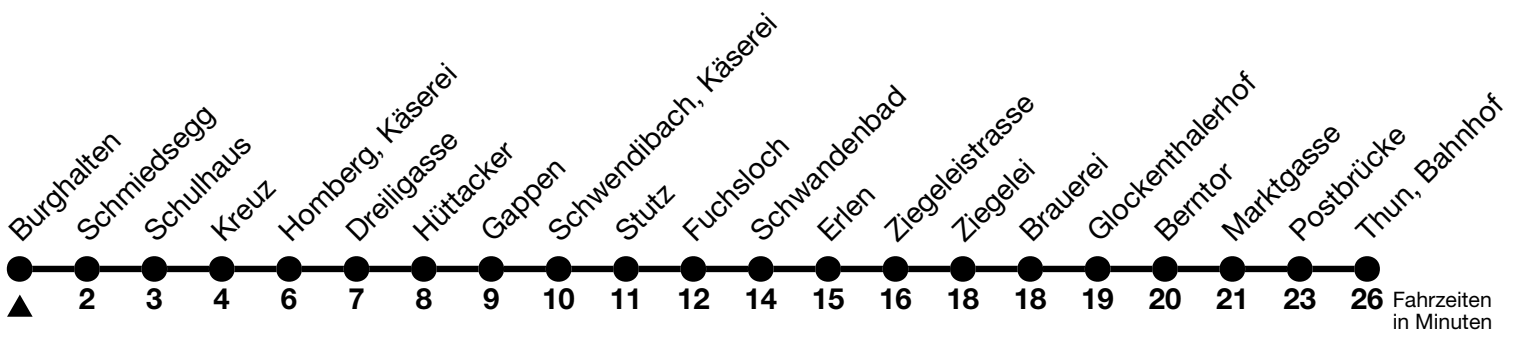

## Burghalten → Thun, Bahnhof

Gültig 10.12.2023 - 14.12.2024

Alle Angaben ohne Gewähr

Uhr	Montag - Freitag	Samstag	Sonn- und Feiertag
06	01 59	01	
07		01	31
08	01	01	
09			31
10	01	01	31
11	40 <sub>a</sub>	01	
12	31	31	
13	31	31	01
14			01
15	42 <sub>a</sub>	31	
16	31	31	31
17	38		31
18		01	31
19	31		

a = Fährt bis Thun, Berntor

Zwischen Steffisburg, Brauerei und Thun, Bahnhof, Halt nur zum Aussteigen (Marktgasse, Halt auch zum Einsteigen)

Feiertage sind 25. + 26.12.2023, 01. + 02.01., 29.03. + 01.04., 09. + 20.05., 01.08.2024